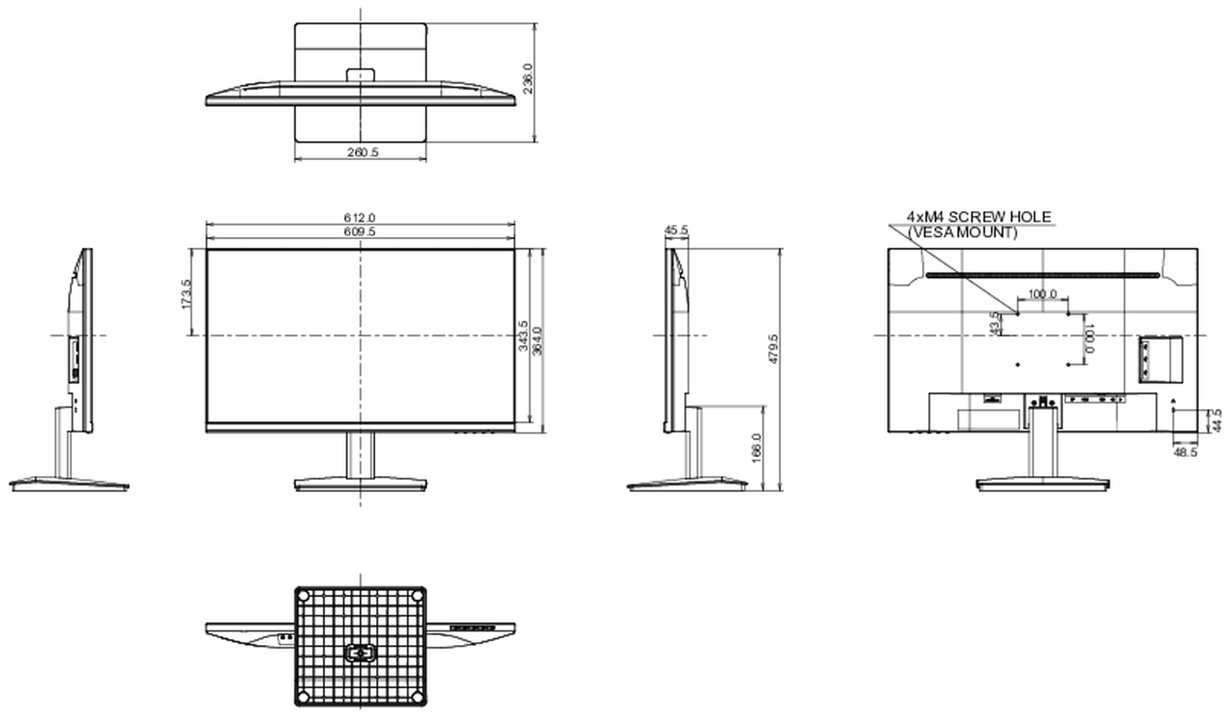

Дизайн	безрамочный (с 3-х сторон)
Диагональ	27", 68.5см
Панель	IPS панель с технологией LED, матовая поверхность
Разрешение	1920 x 1080 @75Гц (DisplayPort&HDMI, 2.1 megapixel Full HD)
Соотношение сторон	16:9
Яркость	300 cd/m ²
Контрастность	1000:1
Расширенная контрастность	80M:1
Время отклика (GTG)	4мс
Видимая область	горизонталь/вертикаль: horizontal°/vertical 178°, право/лево: 0°/0°, вверх/вниз: 0°/0°
Поддержка цвета	16.7млн (sRGB: 96%; NTSC: 72%)
Частота горизонтальной развертки	30 - 85кГц
Видимая область Ш x В	597.9 x 336.3мм, 23.5 x 13.2"
Размер пикселя	0.3114мм
Colour	матовый, чернить

08 РАЗМЕР / ВЕС

Размер продукта Ш x В x Г	612 x 479.5 x 236мм
Размер коробки Ш x В x Г	685 x 435 x 145мм
Вес (без упаковки)	4.6кг
Вес (с упаковкой)	6.2кг
EAN код	4948570118809

* USB are available only for XU2793HSU.