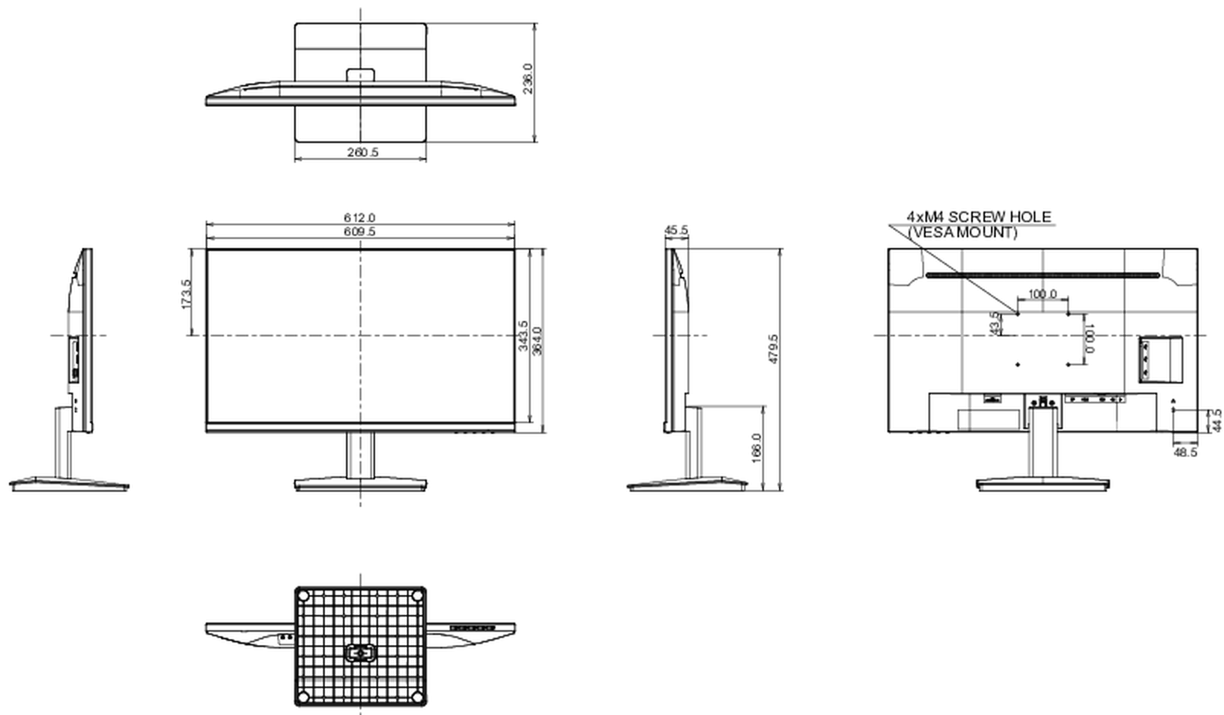

04 MEHANIČKI

Podešavanje položaja prikaza	nagib
Ugao nagiba	21.5° gore; 3.5° dole
VESA montiranje	100 x 100mm

05 UKLJUČENI DODACI

Kablovi	Strujni kabl, HDMI
Ostalo	kratko uputstvo, bezbednosni vodič

06 UPRAVLJANJE NAPAJANJEM

08 DIMENZIJE / TEŽINA

Dimenzije proizvoda Š x V x D	612 x 479.5 x 236mm
Dimenzije kutije Š x V x D	685 x 435 x 145mm
Težina (bez kutije)	4.6kg
Težina (sa kutijom)	6.2kg
EAN kod	4948570118809

* USB are available only for XU2793HSU.