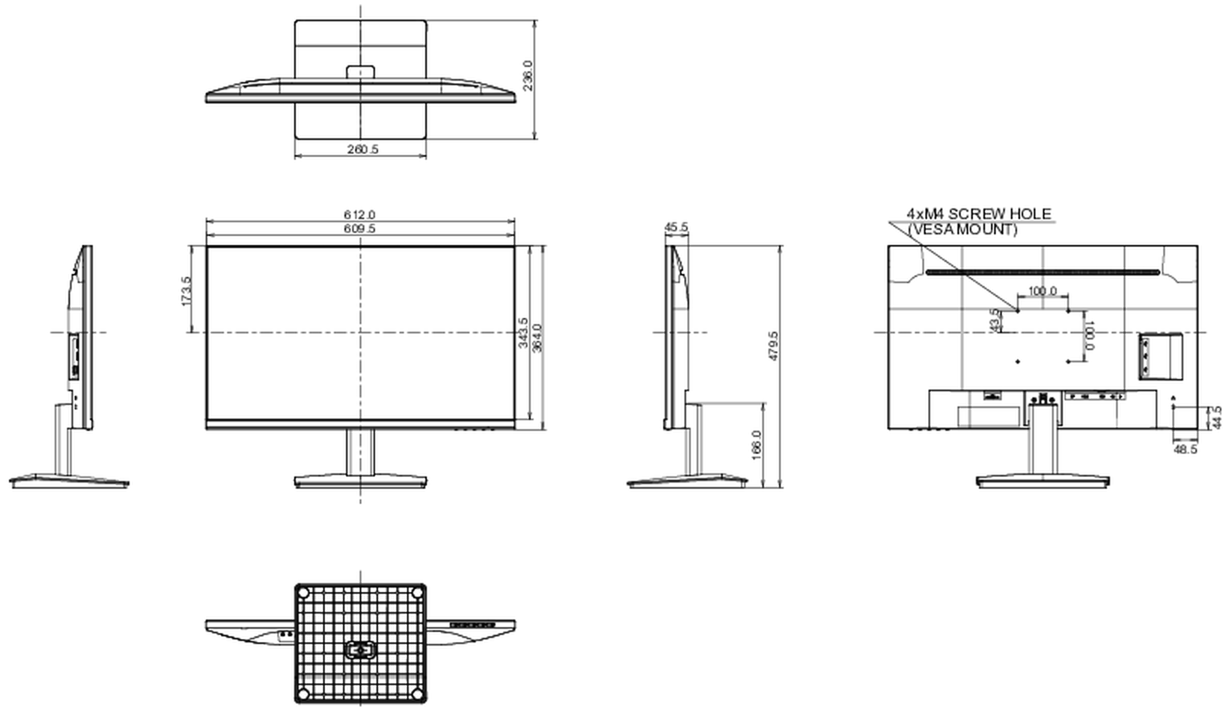

Kabels

Stroom, HDMI

Overige

Quick guide handleiding, veiligheidsinstructies

06 POWER-MANAGEMENT

Voeding

intern

Stroomvoorziening

AC AC - 100V, 240V, 50Hz

Energieverbruik

19W typisch, 0.5W stand by, 0.5W uit modus

07 DUURZAAMHEID

Richtlijnen

CE, TÜV-Bauart, EAC, VCCI-B, PSE, RoHS support, ErP, WEEE, REACH, UKCA

Energie efficiëntie klasse (Regulation (EU) 2017/1369)

E

REACH SVHC

meer dan 0.1%: Lood

08 AFMETINGEN / GEWICHT

Product afmetingen B x H x D

612 x 479.5 x 236mm

Doos afmetingen B x H x D

685 x 435 x 145mm

Gewicht (zonder doos)

4.6kg

Gewicht (inclusief doos)

6.2kg

EAN code

4948570118809

* USB are available only for XU2793HSU.

Alle handelsmerken zijn geregistreerd. Gegevens onder voorbehoud van zetfouten. Specificaties kunnen vooraf en zonder opgave van reden gewijzigd worden. Alle LCD-panelen vallen onder ISO-9241-307:2008 inzake pixelfouten.

10.05.2025 19:35:45