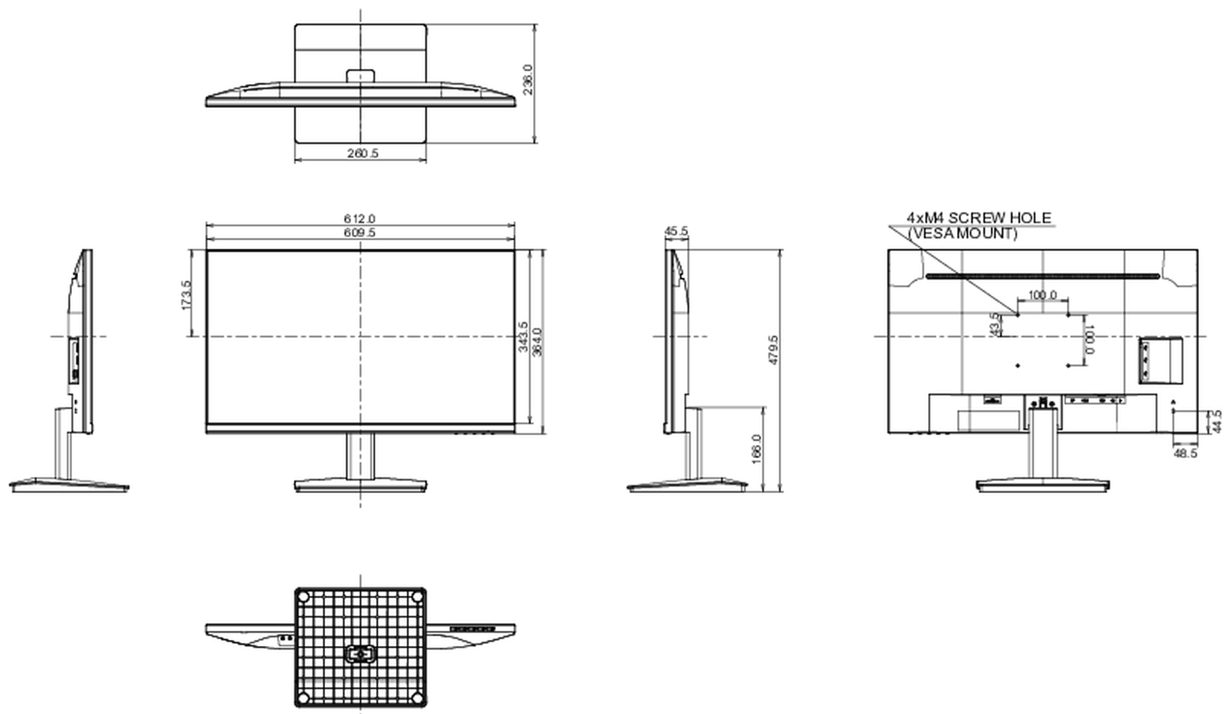

Egyéb

gyors üzembe helyezési útmutató, biztonsági útmutató

06 ENERGIAGAZDÁLKODÁS

Tápegység

belső

Áramellátás

AC AC - 100V, 240/V, 50Hz

Energiafogyasztás

19W jellemző, 0.5W készenlét, 0.5W kikapcsolva

Áramfogyasztás

0.5W készenlét

07 FENNTARTHATÓSÁG

Előírások

CE, TÜV-Bauart, EAC, VCCI-B, PSE, RoHS támogatás, ErP, WEEE, HATÓTÁVOLSÁG, UKCA

Energiahatékonysági osztály ((EU) 2017/1369 rendelet)

E

REACH SVHC

0,1% felett: Vezet

08 MÉRETEK / SÚLY

Termék méretei Sz x H x M

612 x 479.5 x 236mm

Doboz méretei Sz x H x M

685 x 435 x 145mm

Súly (doboz nélkül)

4.6kg

Súly (dobozsal)

6.2kg

EAN kód

4948570118809

* USB are available only for XU2793HSU.