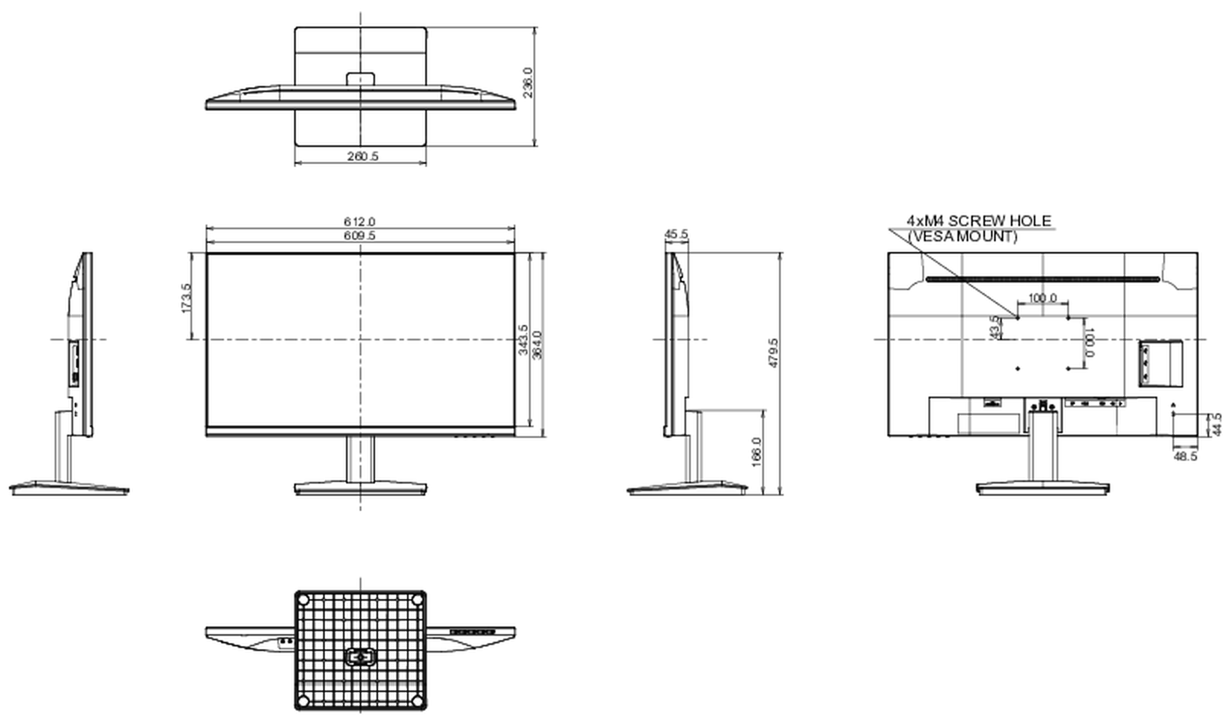

CE, TÜV-Bauart, EAC, VCCI-B, PSE, RoHS support, ErP, WEEE, REACH, UKCA

Energetická třída (Regulation (EU) 2017/1369)

E

REACH SVHC

nad 0.1% olova

08 ROZMĚRY / HMOTNOST

Rozměry výrobku Š x V x D

612 x 479.5 x 236mm

Rozměry balení Š x V x D

685 x 435 x 145mm

Váha (bez balení)

4.6kg

Váha (s balením)

6.2kg

EAN code

4948570118809