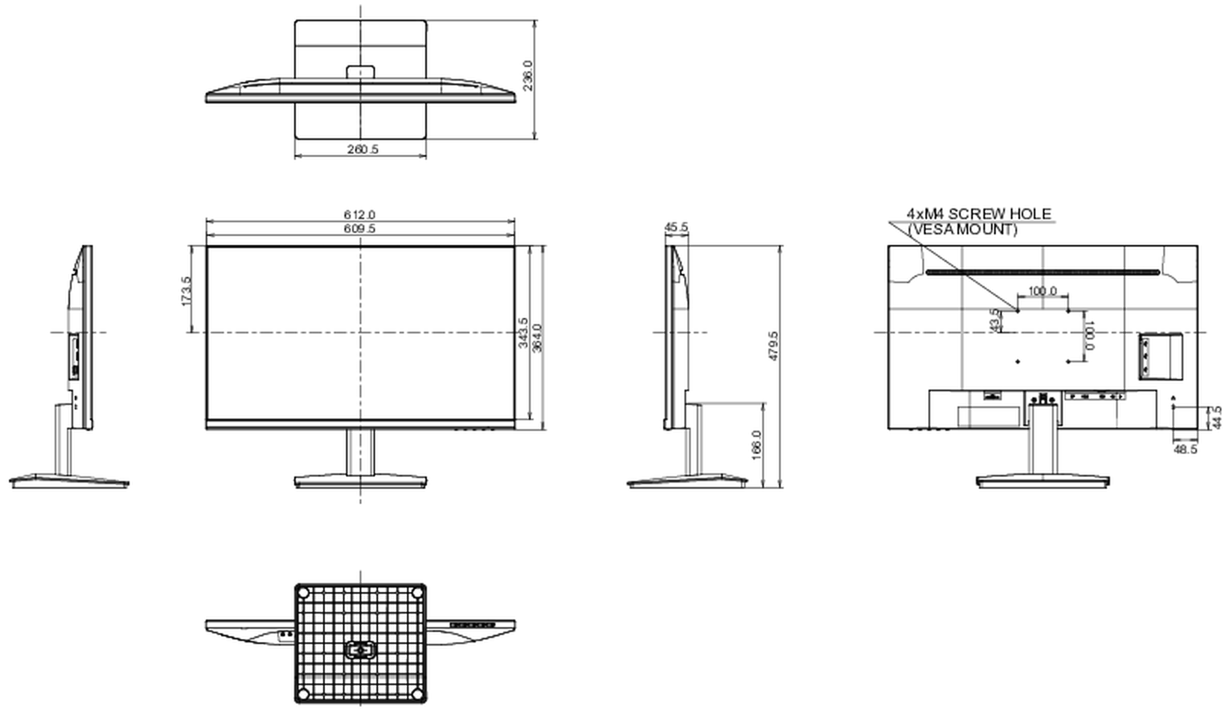

Kabels

Stroom, HDMI

Overige

Quick guide handleiding, veiligheidsinstructies

06 POWER-MANAGEMENT

Voeding

intern

Stroomvoorziening

AC AC - 100V, 240V, 50Hz

Energieverbruik

19W typisch, 0.5W stand by, 0.5W uit modus

07 DUURZAAMHEID

Richtlijnen

CE, TÜV-Bauart, EAC, VCCI-B, PSE, RoHS support, ErP, WEEE, REACH, UKCA

Energie efficiëntie klasse (Regulation (EU) 2017/1369)

E

REACH SVHC

meer dan 0.1%: Lood

08 AFMETINGEN / GEWICHT

Product afmetingen B x H x D

612 x 479.5 x 236mm

Doos afmetingen B x H x D

685 x 435 x 145mm

Gewicht (zonder doos)

4.6kg

Gewicht (inclusief doos)

6.2kg

EAN code

4948570118809

* USB are available only for XU2793HSU.

Alle handelsmerken zijn geregistreerd. Gegevens onder voorbehoud van zetfouten. Specificaties kunnen vooraf en zonder opgave van reden gewijzigd worden. Alle LCD-panelen vallen onder ISO-9241-307:2008 inzake pixelfouten.

05.05.2025 16:02:28