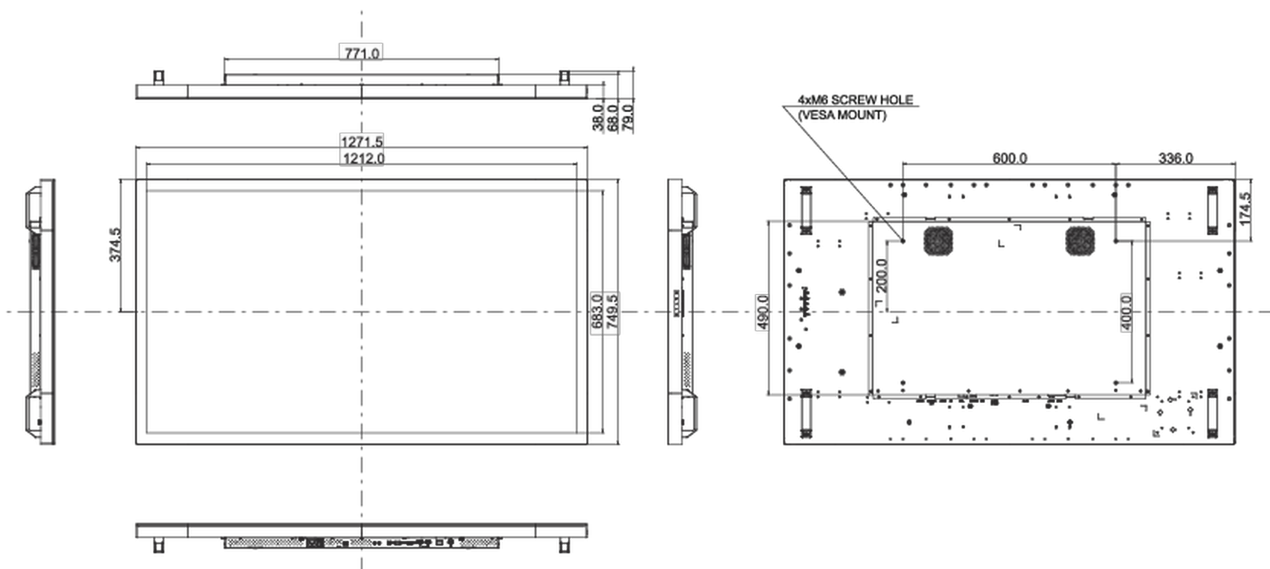

09 СТАНДАРТЫ

Сертификаты	CE, EAC, RoHS support, ErP, WEEE, cULus, REACH, UKCA
REACH SVHC	свинца, превышает 0.1%

10 РАЗМЕР / ВЕС

Размер продукта Ш x В x Г	1271.5 x 749.4 x 68мм
Размер коробки Ш x В x Г	1400 x 930 x 245мм
Вес (без упаковки)	41кг
Вес (с упаковкой)	46.5кг
EAN код	4948570118076