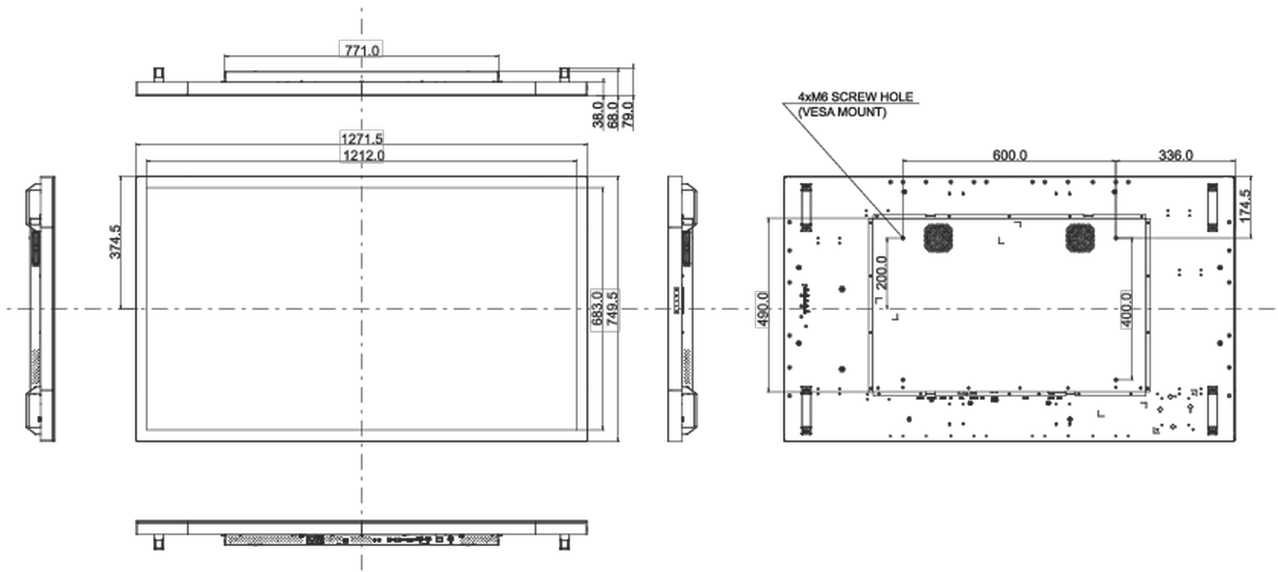

01 KIJELZŐ JELLEMZŐI

Dizájn	Szétlől szelig érő üveg, Open Frame
Átló	55", 139cm
Panel	IPS LED, AG bevonatú üveg
Natív felbontás	3840 x 2160 @60Hz (8.3 megapixel 4K UHD)
Képarány	16:9
Fényerő	500 cd/m ²
Fényáteresztés	84%
Statikus kontraszt	1100:1
Válaszidő (GTG)	8ms
Látótér	horizontális/vertikális: 178°/178°, jobb/bal: 89°/89°, fel/le: 89°/89°
Szín támogatás	16.7mln 8bit
Horizontális szinkronizálás	30 - 83kHz
Látható terület Sz x M	1212 x 683mm, 47.7 x 26.89"
Káva szélessége (oldal, felső, alsó)	29.7mm, 33.2mm, 33.2mm
Pixel magasság	0.315mm
Káva színe és felülete	fehér, matt

09 FENNTARTHATÓSÁG

Előírások	CE, EAC, RoHS támogatás, ErP, WEEE, cULus, HATÓTÁVOLSÁG, UKCA
Energiahatékonysági osztály ((EU) 2017/1369 rendelet)	G
REACH SVHC	0,1% felett: Vezet

10 MÉRETEK / SÚLY

Termék méretei Sz x H x M	1271.5 x 749.4 x 68mm
Doboz méretei Sz x H x M	1400 x 930 x 245mm
Súly (doboz nélkül)	41kg
Súly (dobozzal)	46.5kg