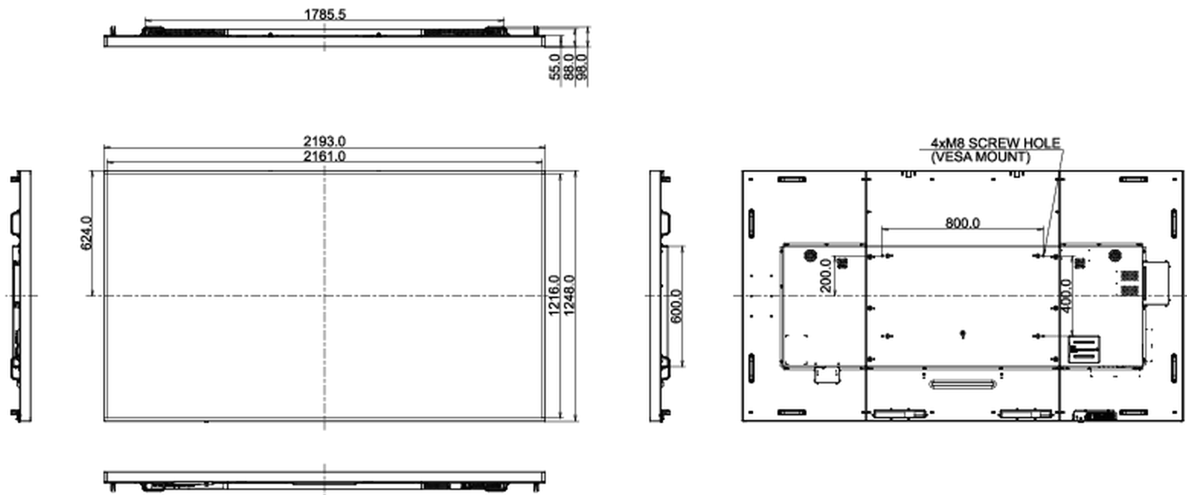

## 01 KIJELZŐ JELLEMZŐI

Dizájn	Vékony káva
Átló	97.5", 247,7cm
Panel	IPS, haze 1%
Natív felbontás	3840 x 2160 @60Hz (8.3 MegaPixels 4K UHD)
Képarány	16:9
Fényerő	500 cd/m <sup>2</sup>
Statikus kontraszt	1300:1
Válaszidő (GTG)	8ms
Látótér	horizontális/vertikális: 178°/178°, jobb/bal: 89°/89°, fel/le: 89°/89°
Szín támogatás	1.07B 8bit+FRC
Horizontális szinkronizálás	30 - 83kHz
Látható terület Sz x M	2159 x 1214mm, 85 x 47.8"
Káva szélessége (oldal, felső, alsó)	16mm, 16mm, 16mm
Pixel magasság	0.5622mm
Káva színe és felülete	fekete, fényes

## 09 MÉRETEK / SÚLY

<b>Termék méretei Sz x H x M</b>	2193 x 1248 x 88.5mm
<b>Doboz méretei Sz x H x M</b>	2340 x 1692 x 301mm
<b>Súly (doboz nélkül)</b>	91.4kg
<b>Súly (dobozzal)</b>	TBD.kg
<b>EAN kód</b>	4948570119370