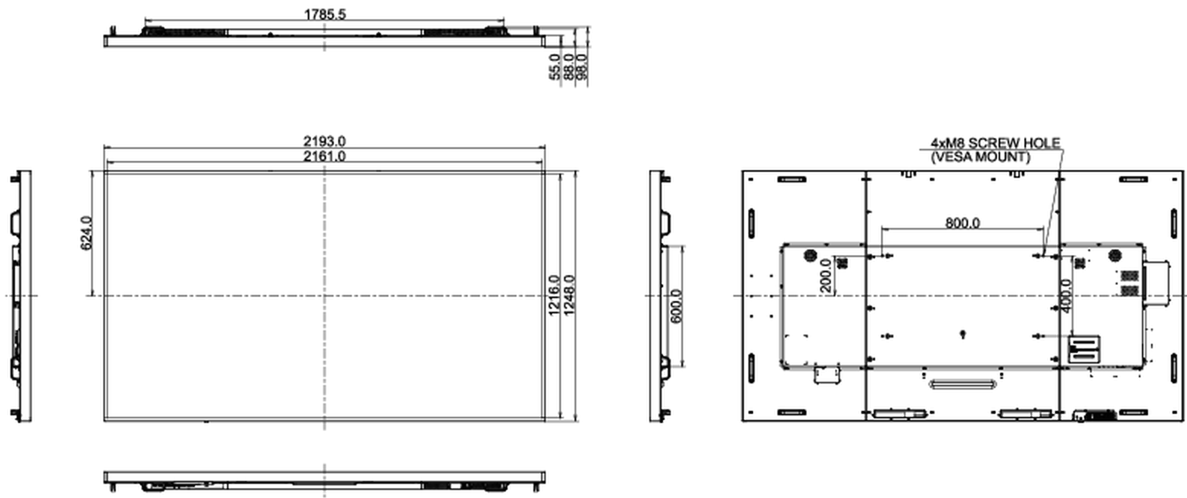

## 09 DIMENSIONES / PESO

<b>Producto dimensiones W x H x D</b>	2193 x 1248 x 88.5mm
<b>Dimensiones de la caja (ancho x alto x fondo)</b>	2340 x 1692 x 301mm
<b>Peso (sin caja)</b>	91.4kg
<b>Peso (con caja)</b>	TBD.kg