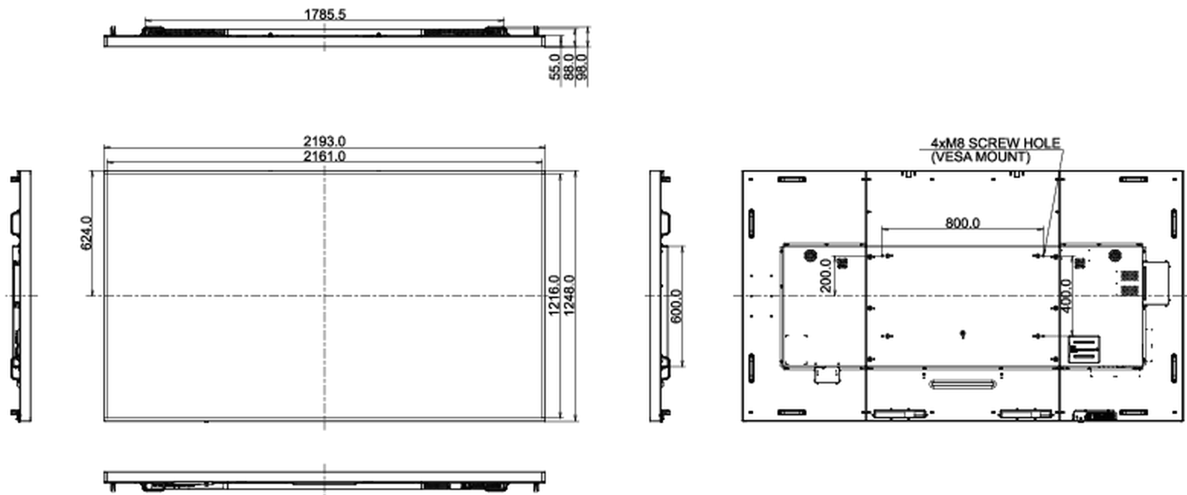

08 DUURZAAMHEID

Richtlijnen	CB, CE, TÜV-Bauart, EAC, RoHS support, ErP, WEEE, REACH
Energie efficiëntie klasse (Regulation (EU) 2017/1369)	G

09 AFMETINGEN / GEWICHT

Product afmetingen B x H x D	2193 x 1248 x 88.5mm
Doos afmetingen B x H x D	2340 x 1692 x 301mm
Gewicht (zonder doos)	91.4kg
Gewicht (inclusief doos)	TBD.kg
EAN code	4948570119370