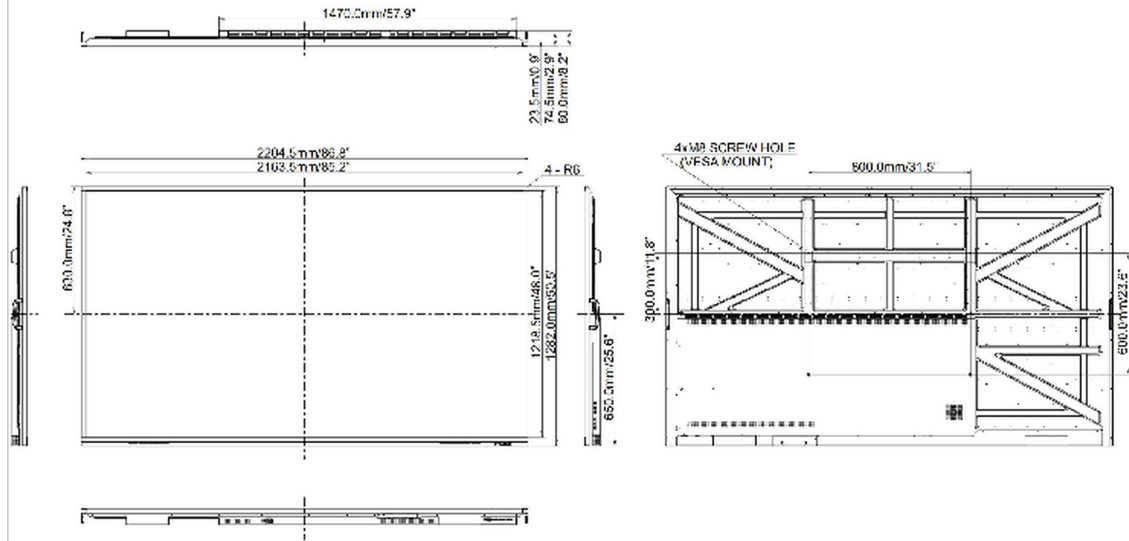

09 РАЗМЕР / ВЕС

Размер продукта Ш x В x Г	2204 x 1282 x 79мм
Размер коробки Ш x В x Г	2380 x 280 x 1483мм
Вес (без упаковки)	70кг
Вес (с упаковкой)	107.7кг
EAN код	4948570119189

DIMENSIONS : ProLite LE9845UHS