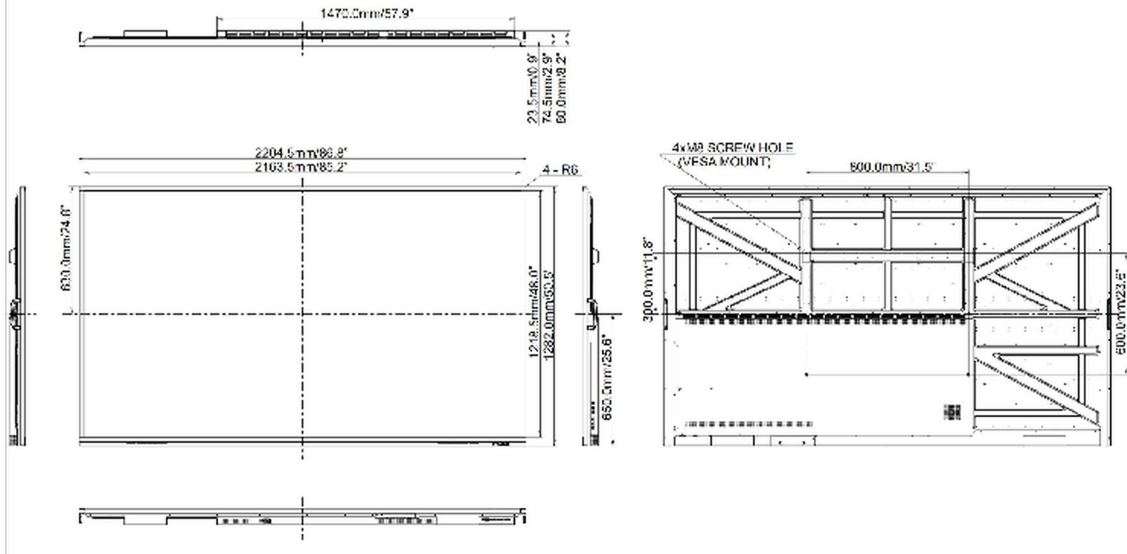

09 ÖLÇÜLER / AĞIRLIK

Ürün boyutları G x Y x D	2204 x 1282 x 79mm
Kutu boyutları G x Y x D	2380 x 280 x 1483mm
Ağırlık (kutu hariç)	70kg
Ağırlık (kutu ile birlikte)	107.7kg
EAN kodu	4948570119189

DIMENSIONS : ProLite LE9845UHS