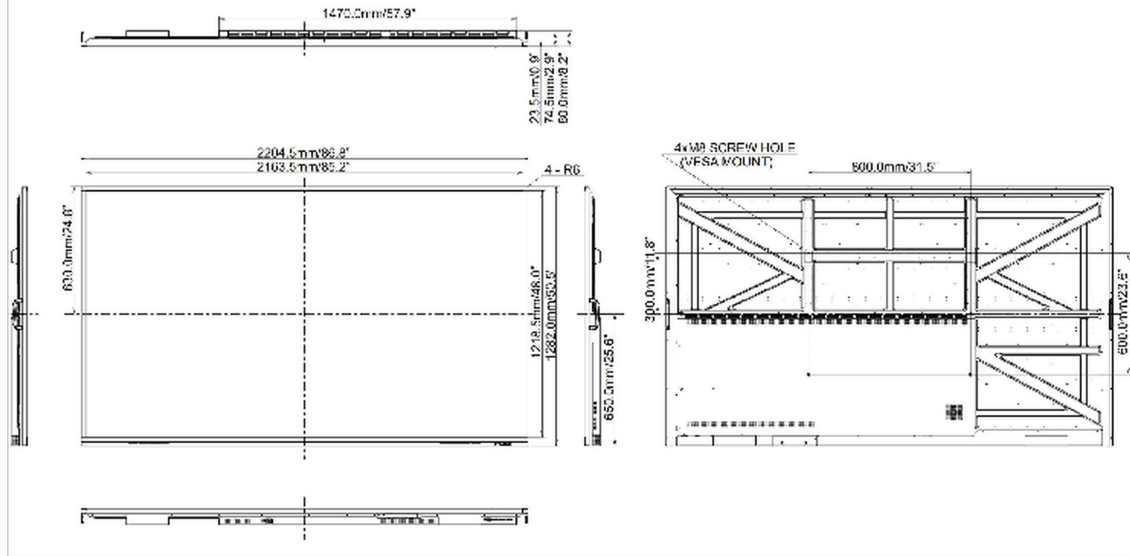

09 DIMENZIJE / TEŽINA

Dimenzije proizvoda Š x V x D	2204 x 1282 x 79mm
Dimenzije kutije Š x V x D	2380 x 280 x 1483mm
Težina (bez kutije)	70kg
Težina (sa kutijom)	107.7kg
EAN kod	4948570119189

DIMENSIONS : ProLite LE9845UHS