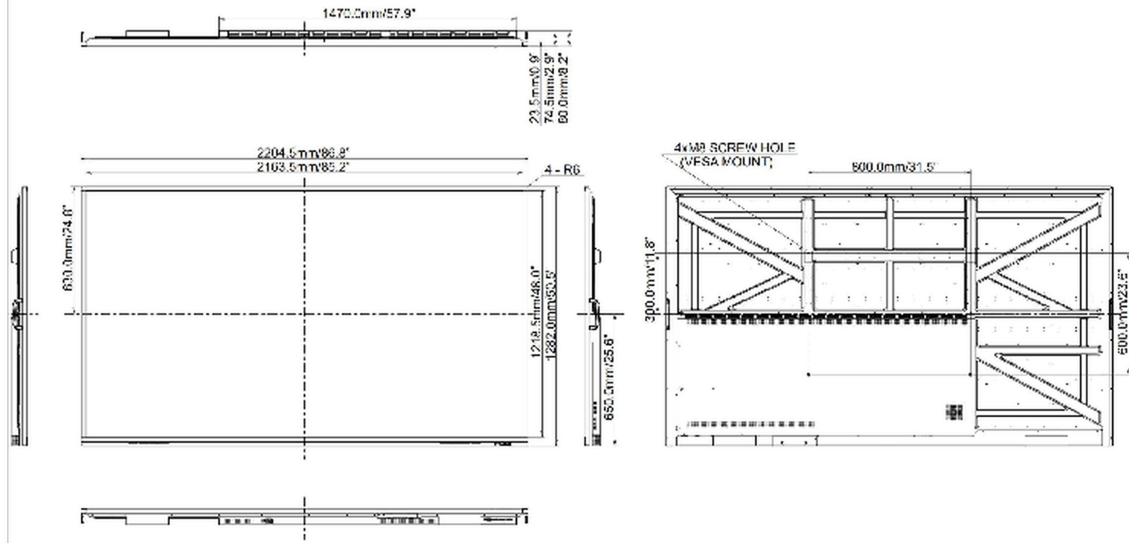

DIMENSIONS : ProLite LE9845UHS

Все товарные знаки и торговые марки являются собственностью их владельцев и они защищены. Ошибки и изменения допускаются. Спецификации могут быть изменены без уведомления. Все LCD мониторы соответствуют стандарту ISO-9241-307:2008 по политике битых пикселей.

© IIYAMA CORPORATION. ALL RIGHTS RESERVED