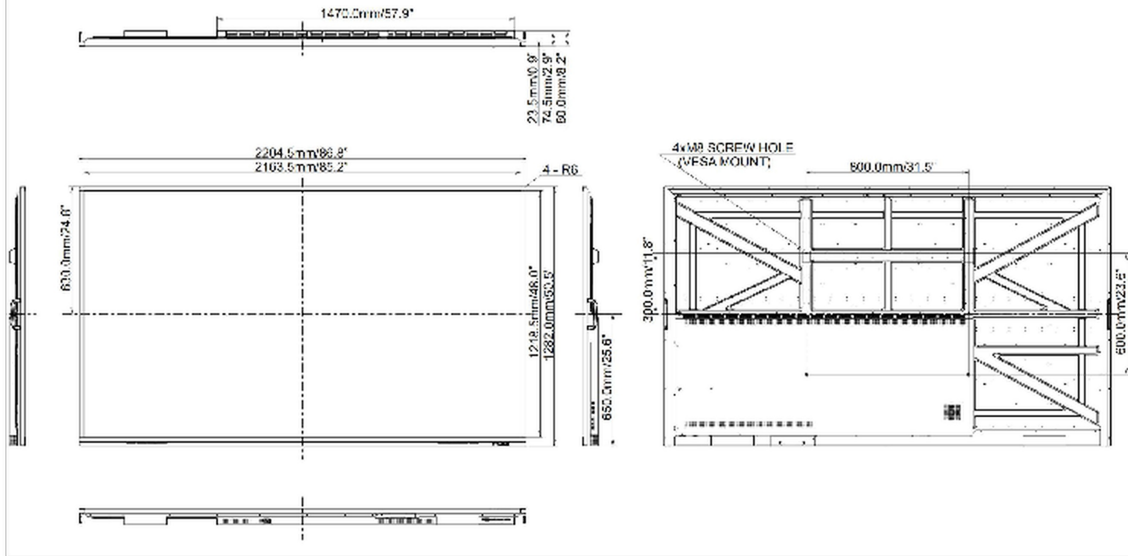

DIMENSIONS : ProLite LE9845UHS

Wszystkie znaki towarowe zastrzeżone. Pomyłki i wprowadzanie zmian zastrzeżone. Specyfikacje produktów mogą ulec zmianie bez wcześniejszego zawiadomienia. Wszystkie monitory LCD iiyama są zgodne z normą ISO-9241-307:2008 określającą liczbę i rodzaj defektów matrycy.

© IIYAMA CORPORATION. ALL RIGHTS RESERVED