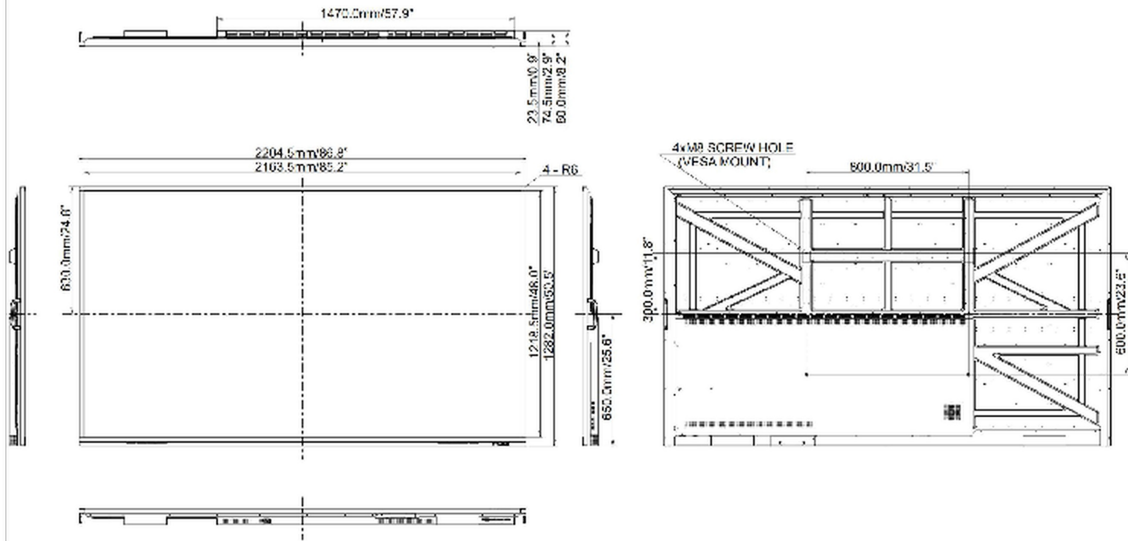

DIMENSIONS : ProLite LE9845UHS

Alle handelsmerken zijn geregistreerd. Gegevens onder voorbehoud van zetfouten. Specificaties kunnen vooraf en zonder opgave van reden gewijzigd worden. Alle LCD-panels vallen onder ISO-9241-307:2008 inzake pixelfouten.

© IYAMA CORPORATION. ALL RIGHTS RESERVED