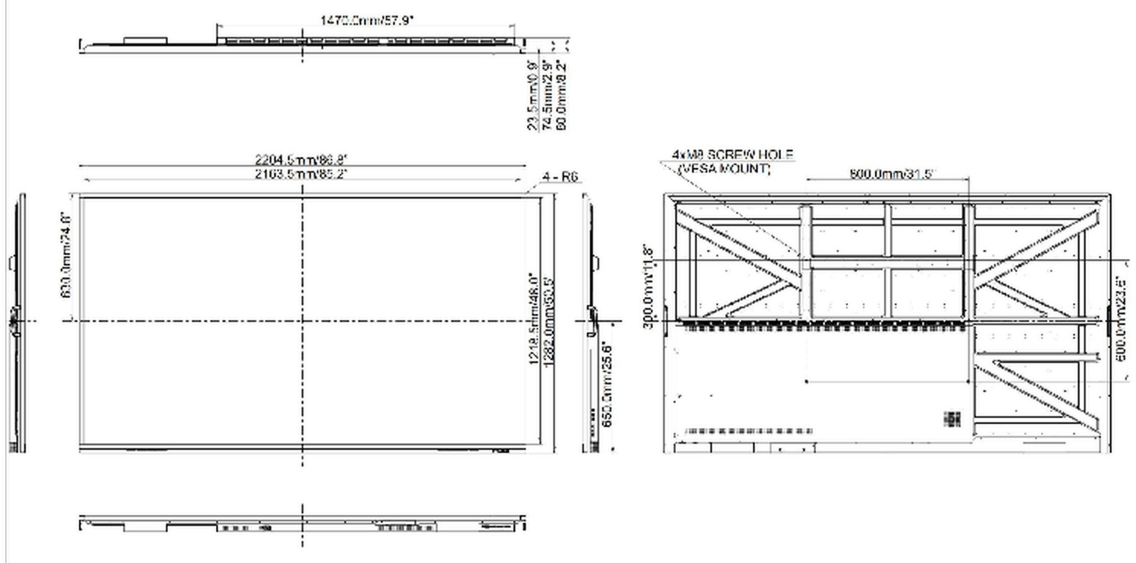

Product afmetingen B x H x D	2204 x 1282 x 79mm
Doos afmetingen B x H x D	2380 x 280 x 1483mm
Gewicht (zonder doos)	70kg
Gewicht (inclusief doos)	107.7kg
EAN code	4948570119189

DIMENSIONS : ProLite LE9845UHS