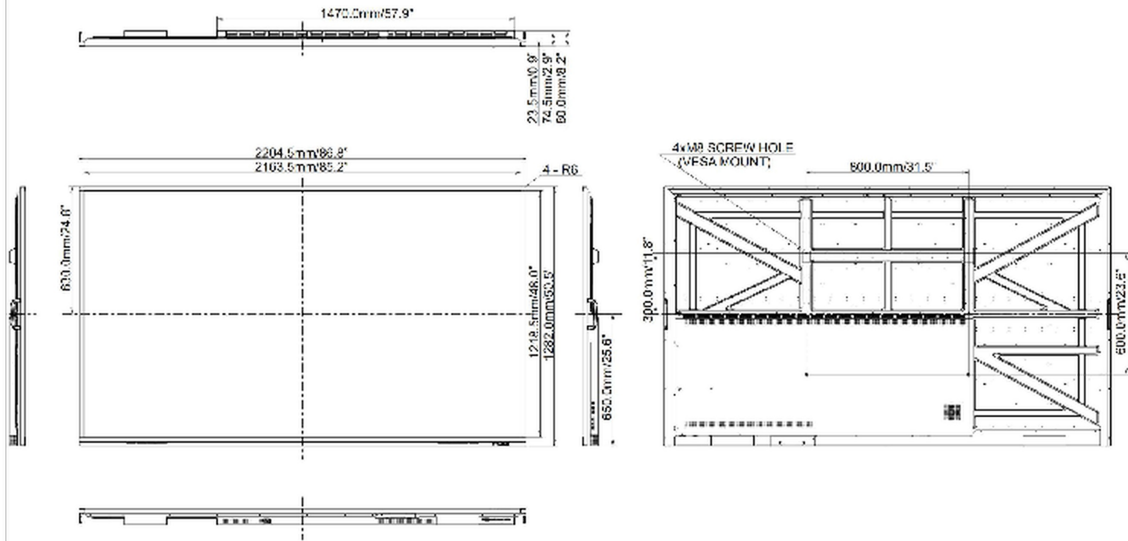

DIMENSIONS : ProLite LE9845UHS

All trademarks and registered trademarks acknowledged. E & O E. Specification subject to change without notice. All LCD's comply with ISO-9241-307:2008 in connection with pixel defects.

© IYAMA CORPORATION. ALL RIGHTS RESERVED