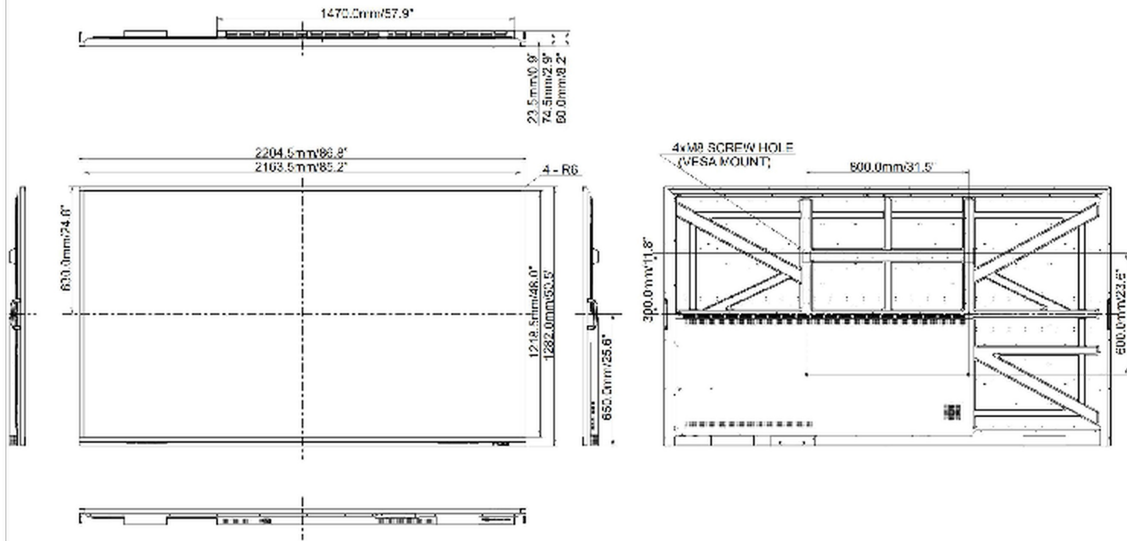

## 09 AFMETINGEN / GEWICHT

<b>Product afmetingen B x H x D</b>	2204 x 1282 x 79mm
<b>Doos afmetingen B x H x D</b>	2380 x 280 x 1483mm
<b>Gewicht (zonder doos)</b>	70kg
<b>Gewicht (inclusief doos)</b>	107.7kg
<b>EAN code</b>	4948570119189

## DIMENSIONS : ProLite LE9845UHS

Alle handelsmerken zijn geregistreerd. Gegevens onder voorbehoud van zetfouten. Specificaties kunnen vooraf en zonder opgave van reden gewijzigd worden. Alle LCD-panelen vallen onder ISO-9241-307:2008 inzake pixelfouten.