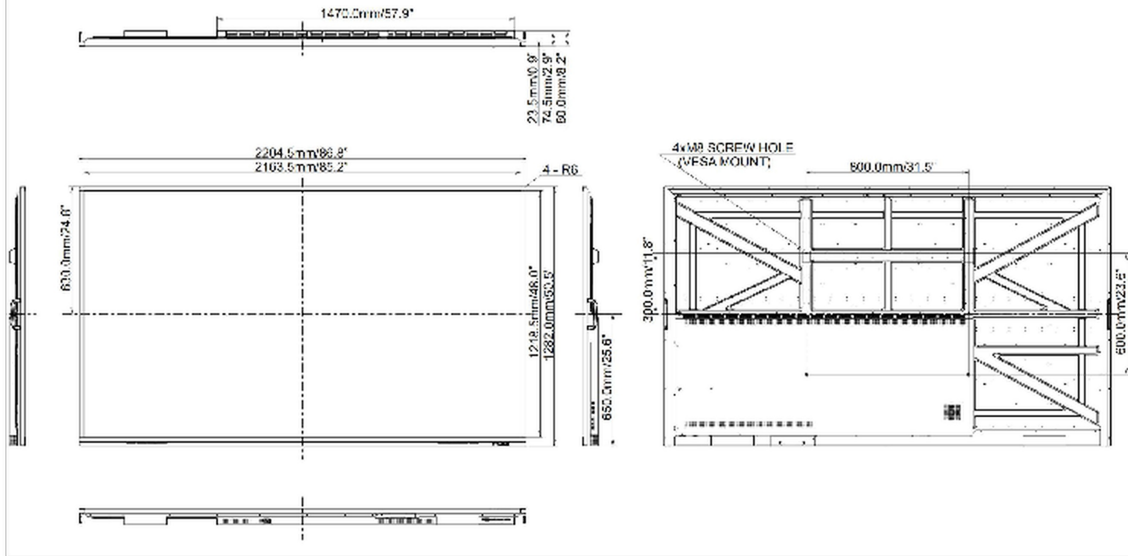

DIMENSIONS : ProLite LE9845UHS

Toutes les marques nommées sur ce site sont des marques déposées. iiyama ne pourra être tenu responsable d'éventuelles erreurs ou omissions contenues sur ce site. Tous les écrans LCD iiyama sont conformes à la norme ISO-9241-307:2008 pour ce qui concerne les défauts de pixel.

© IIYAMA CORPORATION. ALL RIGHTS RESERVED