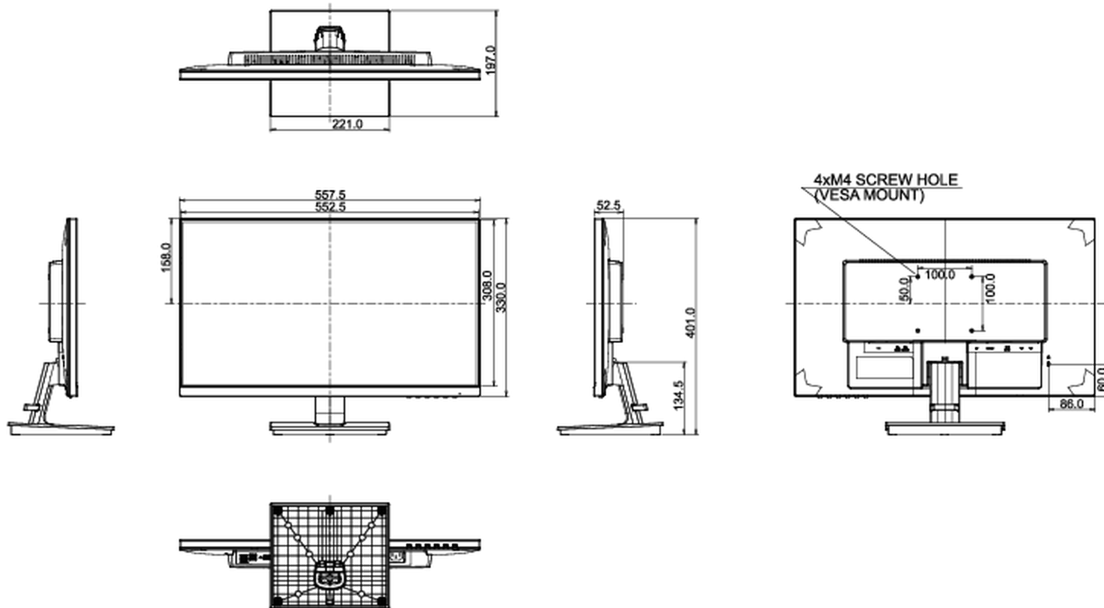

Napajanje

interna

Potrošnja energije

% 1W tipično, 0.5W stand by, 0.5W isključen

07 ODRŽIVOST

Propisi

CE, TÜV-GS, EAC, RoHS podrška, ErP, WEEE, REACH, UKCA

Klasa energetske efikasnosti (Regulation (EU) 2017/1369)

F

REACH SVHC

iznad 0.1%: Olova

08 DIMENZIJE / TEŽINA

Dimenzije proizvoda Š x V x D

557.5 x 401 x 197mm

Dimenzije kutije Š x V x D

632 x 414 x 145mm

Težina (bez kutije)

4.1kg

Težina (sa kutijom)

5.2kg

EAN kod

4948570118885

All trademarks and registered trademarks acknowledged. E & O E. Specification subject to change without notice. All LCD's comply with ISO-9241-307:2008 in connection with pixel defects.

© IIYAMA CORPORATION. ALL RIGHTS RESERVED