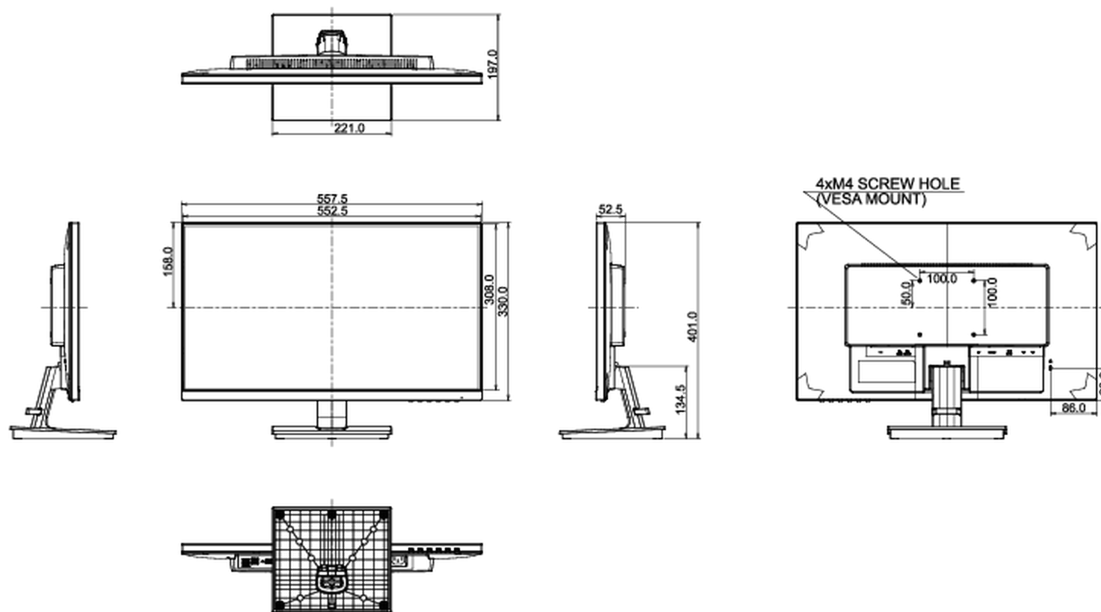

Unità di alimentazione	interno
Alimentazione	AC 100 - 240V, 50/60Hz
Consumo energia	22W tipico, 0.5W stand by, 0.5W spento

07 SOSTENIBILITA'

Norme CE, TÜV-GS, EAC, RoHS support, ErP, WEEE, REACH, UKCA

Classe efficienza energetica (Regulation (EU) 2017/1369) F

REACH SVHC sopra 0.1%: Piombo

08 DIMENSIONI / PESO

Prodotti dimensioni L x H x P 557.5 x 401 x 197mm

Box dimensioni L x H x P 632 x 414 x 145mm

Peso (netto) 4.1kg

Peso (lordo) 5.2kg

EAN code 4948570118885

Tutti i marchi e i marchi registrati citati. E & O E. Specifiche soggette a modifiche senza preavviso. Tutti i display LCD è conforme alla norma ISO-9241-307:2008 in connessione con difetti dei pixel.

© IIYAMA CORPORATION. ALL RIGHTS RESERVED