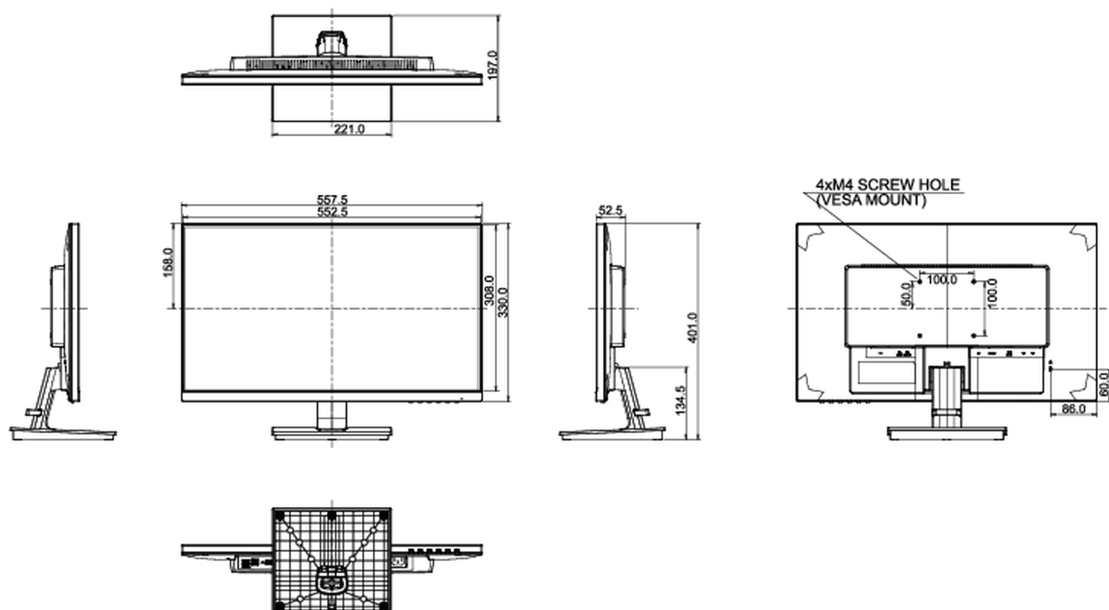

04 ASPECTOS MECÁNICOS

Soporte de altura regulable	inclinación
Ángulo de inclinación	22° arriba; 4° abajo
Montaje VESA	100 x 100mm
Sistema de gestión de cables	si

05 ACCESSORIES INCLUDED

Cable	de alimentación, USB, HDMI
Otro	guía de inicio rápido, guía de seguridad

08 DIMENSIONES / PESO

Producto dimensiones W x H x D	557.5 x 401 x 197mm
Dimensiones de la caja (ancho x alto x fondo)	632 x 414 x 145mm
Peso (sin caja)	4.1kg
Peso (con caja)	5.2kg
Código EAN	4948570118885