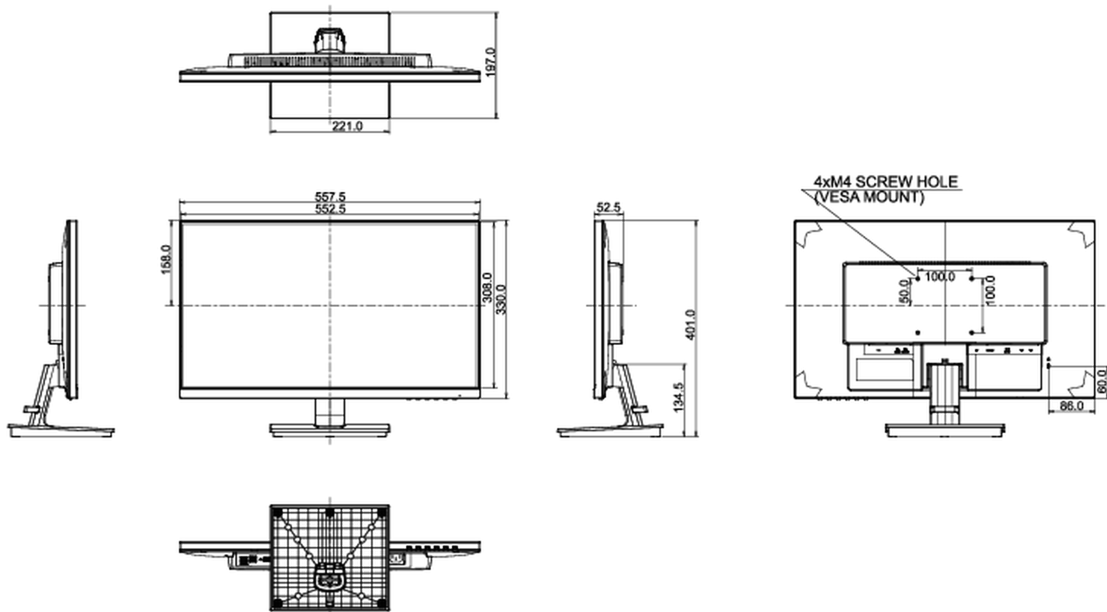

Netzteil	intern
Stromversorgung	AC 100 - 240V, 50/60Hz
Leistungsaufnahme	22W typisch, 0.5W Standby, 0.5W ausgeschaltet

07 LEISTUNG

Vorschriften CE, TÜV-GS, EAC, RoHS support, ErP, WEEE, REACH, UKCA

Energieeffizienzklasse (Regulation (EU) 2017/1369) F

REACH SVHC über 0.1% Blei enthalten

08 ABMESSUNGEN / GEWICHT

Produkt Abmessungen B x H x T 557.5 x 401 x 197mm

Verpackung Abmessungen B x H x T 632 x 414 x 145mm

Gewicht (ohne Verpackung) 4.1kg

Gewicht (inkl Verpackung) 5.2kg

EAN code 4948570118885

Alle Warenzeichen sind eingetragene Handelsmarken. Irrtum und Änderungen in den Spezifikationen vorbehalten. Alle LCD's erfüllen die ISO-9241-307:2008 Pixelfehlerklasse.

© IIYAMA CORPORATION. ALL RIGHTS RESERVED