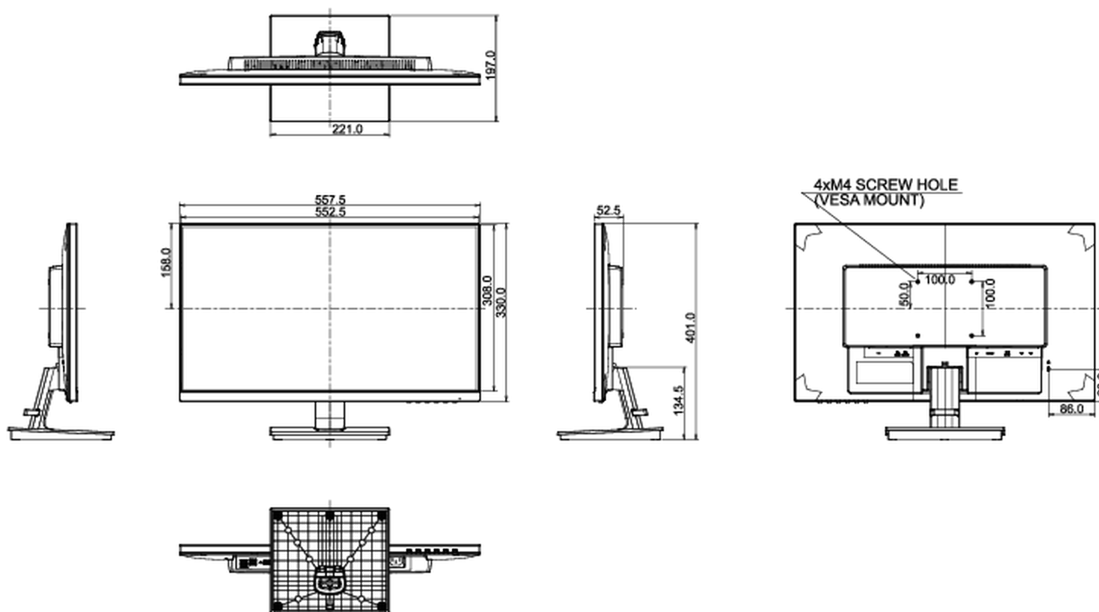

08 ROZMĚRY / HMOTNOST

Rozměry výrobku Š x V x D	557.5 x 401 x 197mm
Rozměry balení Š x V x D	632 x 414 x 145mm
Váha (bez balení)	4.1kg
Váha (s balením)	5.2kg
EAN code	4948570118885

Všechny ochranné známky jsou registrovány a chráněny. Vyhrazené právo na změny. Veškeré ploché panely LCD splňují normu ISO-9241-307:2008 v oblasti počtu vadných pixelů.