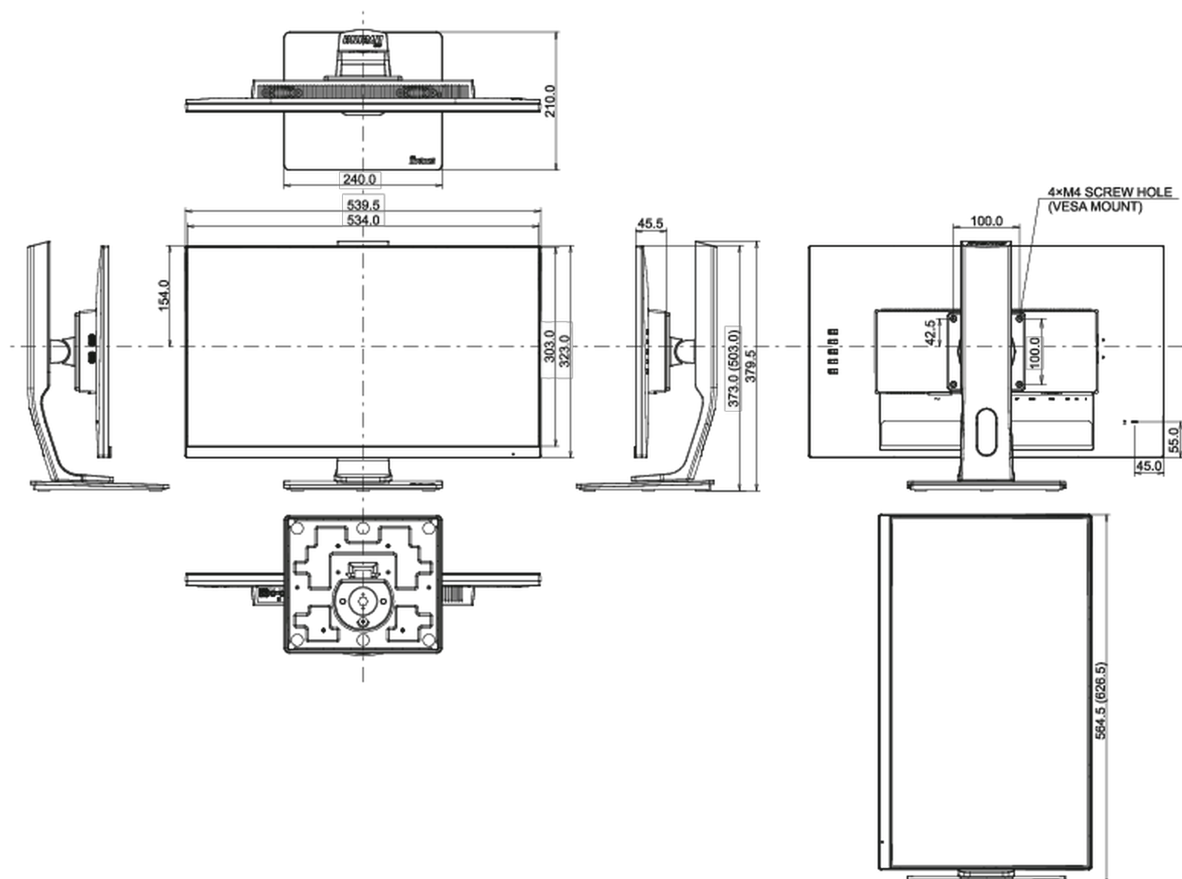

E

REACH SVHC

meer dan 0.1%: Lood

08 AFMETINGEN / GEWICHT

Product afmetingen B x H x D

539.5 x 373 (503) x 210mm

Doos afmetingen B x H x D

682 x 418 x 190mm

Gewicht (zonder doos)

4.8kg

Gewicht (inclusief doos)

7kg

EAN code

4948570119219

Alle handelsmerken zijn geregistreerd. Gegevens onder voorbehoud van zetfouten. Specificaties kunnen vooraf en zonder opgaaf van reden gewijzigd worden. Alle LCD-panelen vallen onder ISO-9241-307:2008 inzake pixelfouten.