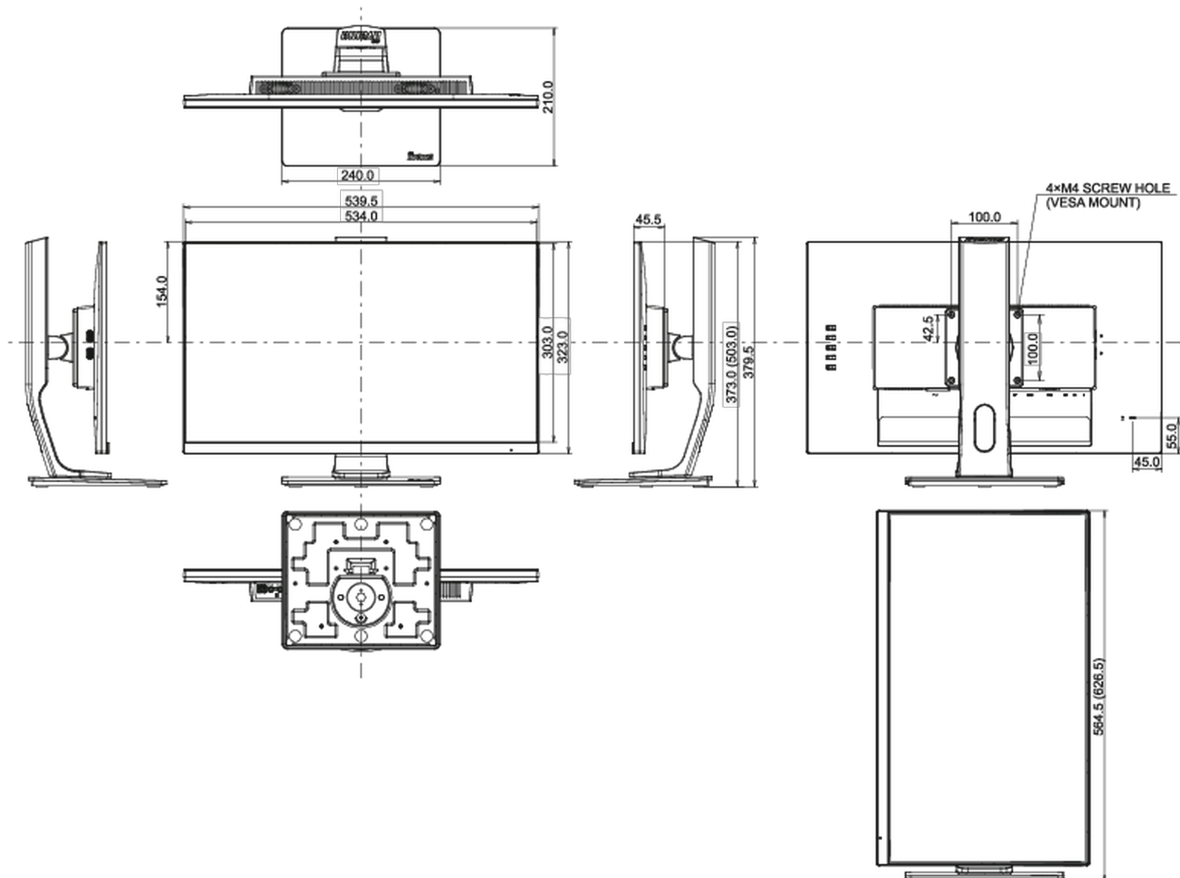

01 KIJELZŐ JELLEMZŐI

Design	3-side borderless
Átló	23.8", 60.5cm
Panel	VA matrix, matte finish
Natív felbontás	1920 x 1080 @75Hz (DisplayPort&HDMI, 2.1 megapixel Full HD)
Képarány	16:9
Fényerő	250 cd/m ²
Statikus kontraszt	3000:1
Speciális kontraszt	80M:1
Válaszidő (GTG)	3ms
Látótér	horizontális/vertikális: horizontal°/vertical 178°, jobb/bal: 0°/0°, fel/le: 0°/0°
Szín támogatás	16.7mln (sRGB: 96%; NTSC: 72%)
Horizontális szinkronizálás	30 - 84kHz
Látható terület Sz x M	527.0 x 296.5mm, 20.7 x 11.7"
Pixel magasság	0.275mm
Szín	matt, fekete

04 MECHANIKUS

Kijelző helyzetének beállításai	magasság, forgatás, forgatható, billenthető
Magasság beállítása	130mm
Forgatás (PIVOT funkció - portré mód)	90°
Forgó állvány	90°; ° bal; 45° jobb
Hajlásszög	22° fel; 5° le
VESA állvány	100 x 100mm

Termék méretei Sz x H x M	539.5 x 373 (503) x 210mm
Doboz méretei Sz x H x M	682 x 418 x 190mm
Súly (doboz nélkül)	4.8kg
Súly (dobozzal)	7kg
EAN kód	4948570119219

All trademarks and registered trademarks acknowledged. E & O E. Specification subject to change without notice. All LCD's comply with ISO-9241-307:2008 in connection with pixel defects.