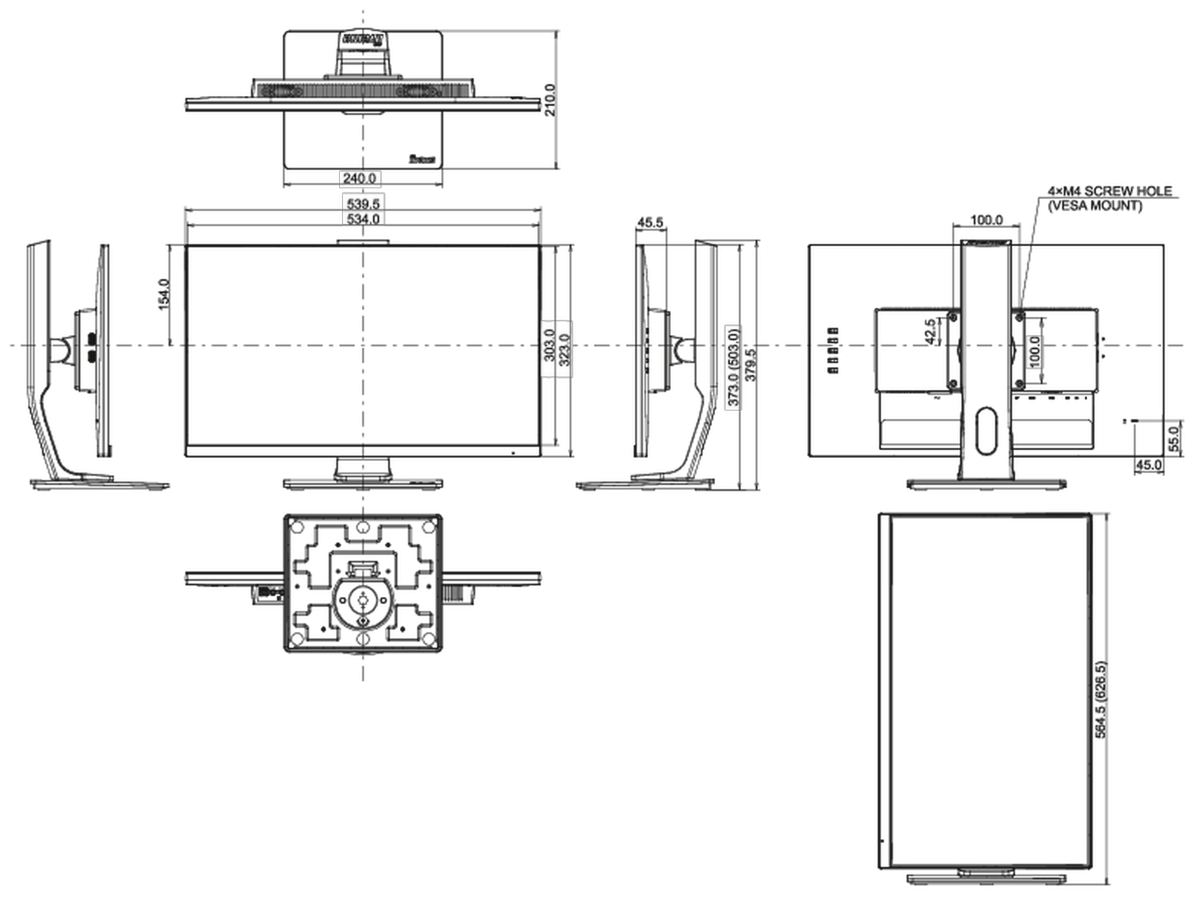

All trademarks and registered trademarks acknowledged. E & O E. Specification subject to change without notice. All LCD's comply with ISO-9241-307:2008 in connection with pixel defects.

© IYAMA CORPORATION. ALL RIGHTS RESERVED