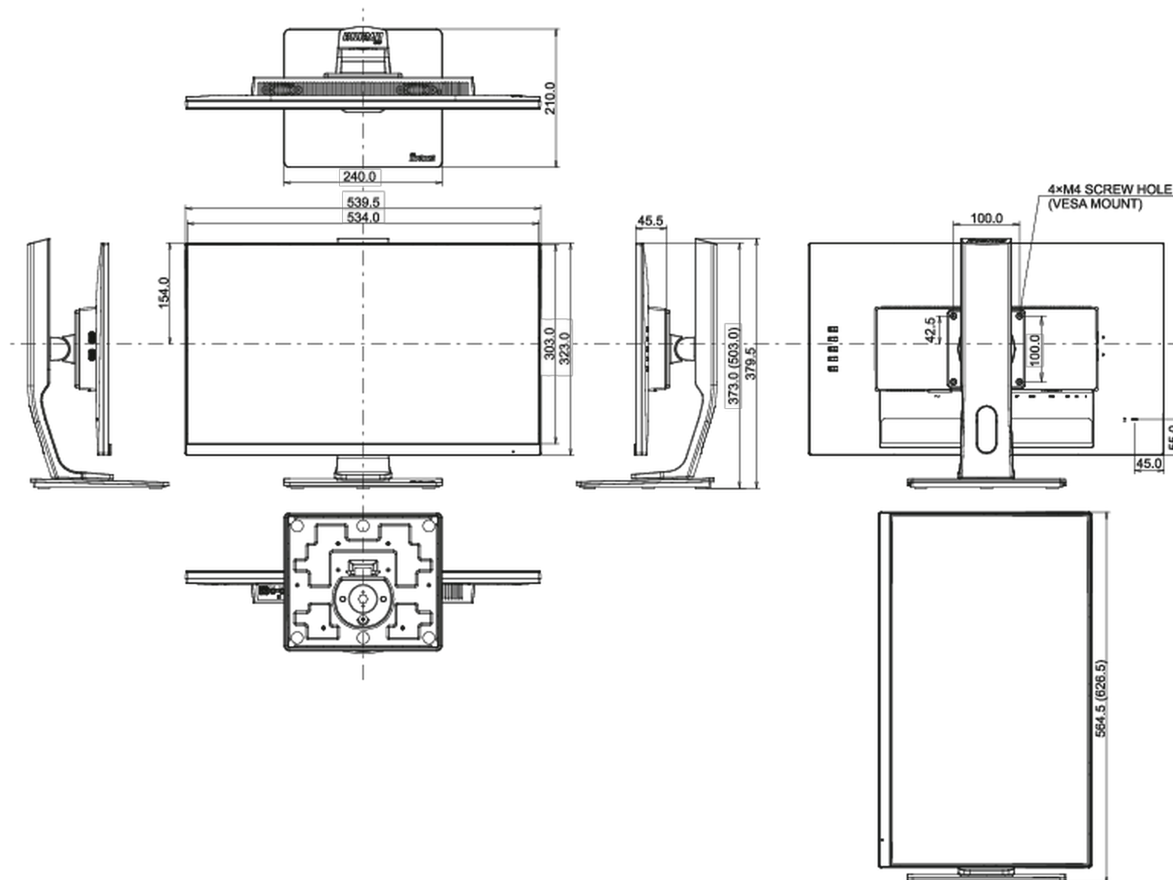

## 04 MECHANICKÉ ČÁSTI

Úpravy polohy	výška, pivot (rotace), swivel, náklon
Výškově nastavitelné	130mm
Otočný (Pivot)	90°
Úhel otočení	90°; ° na lefo; 45° na parvo
Úhel náklonu	22° nahoru; 5° dolů
VESA	100 x 100mm

## 08 ROZMĚRY / HMOTNOST

Rozměry výrobku Š x V x D	539.5 x 373 (503) x 210mm
Rozměry balení Š x V x D	682 x 418 x 190mm
Váha (bez balení)	4.8kg
Váha (s balením)	7kg
EAN code	4948570119219

*v oblasti počtu vadných pixelů.*