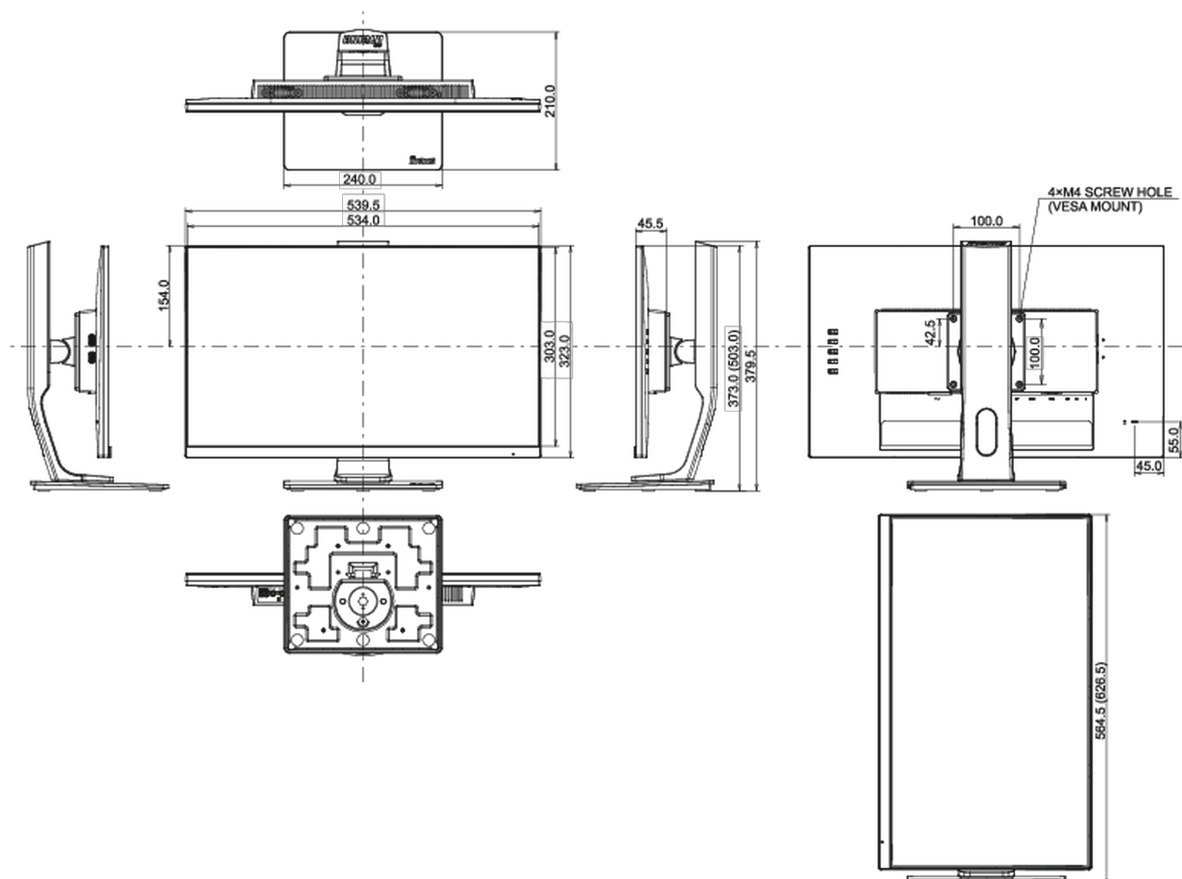

Montage VESA

100 x 100mm

05 ACCESSOIRES INCLUS

Câbles

câble d'alimentation, USB, HDMI

Autres

guide démarrage rapide, guide de sécurité

06 GESTION DE L'ÉNERGIE

Bloc d'alimentation

interne

Alimentation

AC AC - 100V, 240/V, 50Hz

Gestion d'alimentation

18W typique, 0.5W en veille, 0.5W éteint

07 NORMES

Certifications

CE, TÜV-Bauart, EAC, VCCI-B, PSE, RoHS support, ErP, WEEE, REACH, UKCA

Classe d'efficacité énergétique (Regulation (EU) 2017/1369)

E

REACH SVHC

au dessus de 0.1% de plomb

08 DIMENSIONS / POIDS

Dimensions produit L x H x P

539.5 x 373 (503) x 210mm

Dimensions de la boîte L x H x P

682 x 418 x 190mm

Poids (sans boîte)

4.8kg

Poids (avec boîte)

7kg

Code EAN

4948570119219