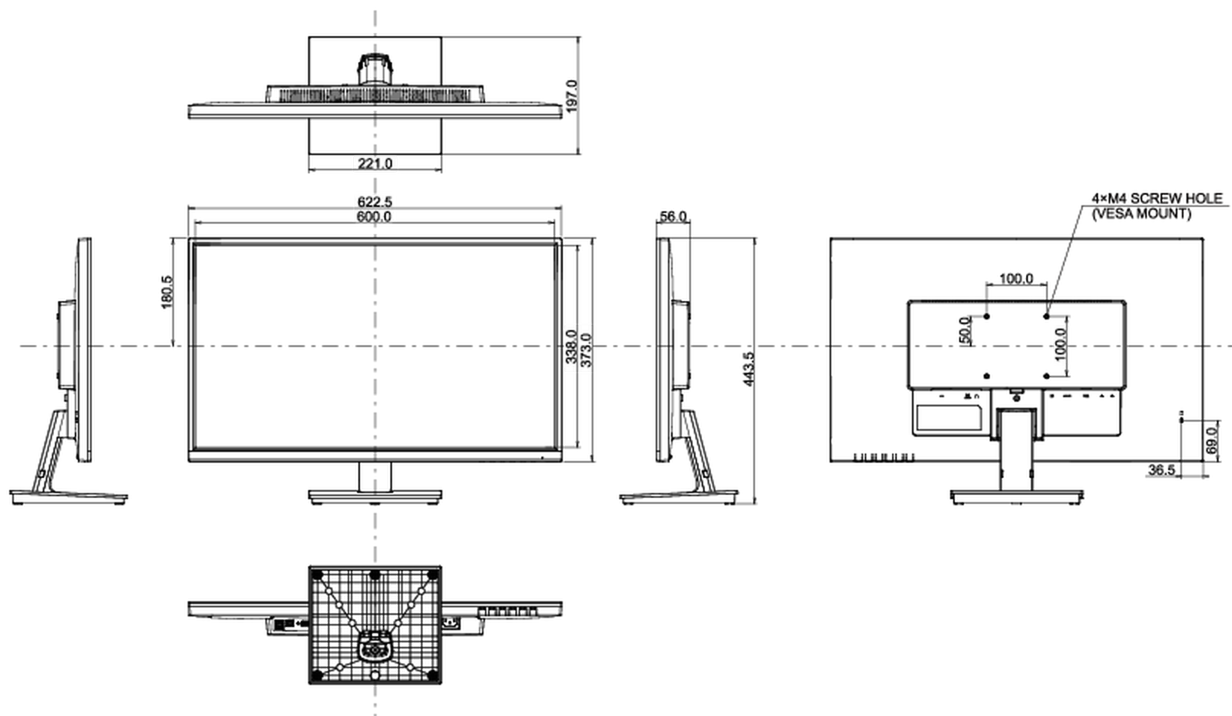

07 DUURZAAMHEID

Richtlijnen

CE, TÜV-GS, EAC, VCCI-B, PSE, RoHS support, ErP, WEEE, REACH, ENERGY STAR®, UKCA

Energie efficiëntie klasse (Regulation (EU) 2017/1369)

E

REACH SVHC

meer dan 0.1%: Lood

08 AFMETINGEN / GEWICHT

Product afmetingen B x H x D

622.5 x 443.5 x 197mm

Gewicht (zonder doos)

5.3kg

Gewicht (inclusief doos)

6.6kg

EAN code

4948570118731

Alle handelsmerken zijn geregistreerd. Gegevens onder voorbehoud van zettfouten. Specificaties kunnen vooraf en zonder opgave van reden gewijzigd worden. Alle LCD-panelen vallen onder ISO-9241-307:2008 inzake pixelfouten.

© IYAMA CORPORATION. ALL RIGHTS RESERVED