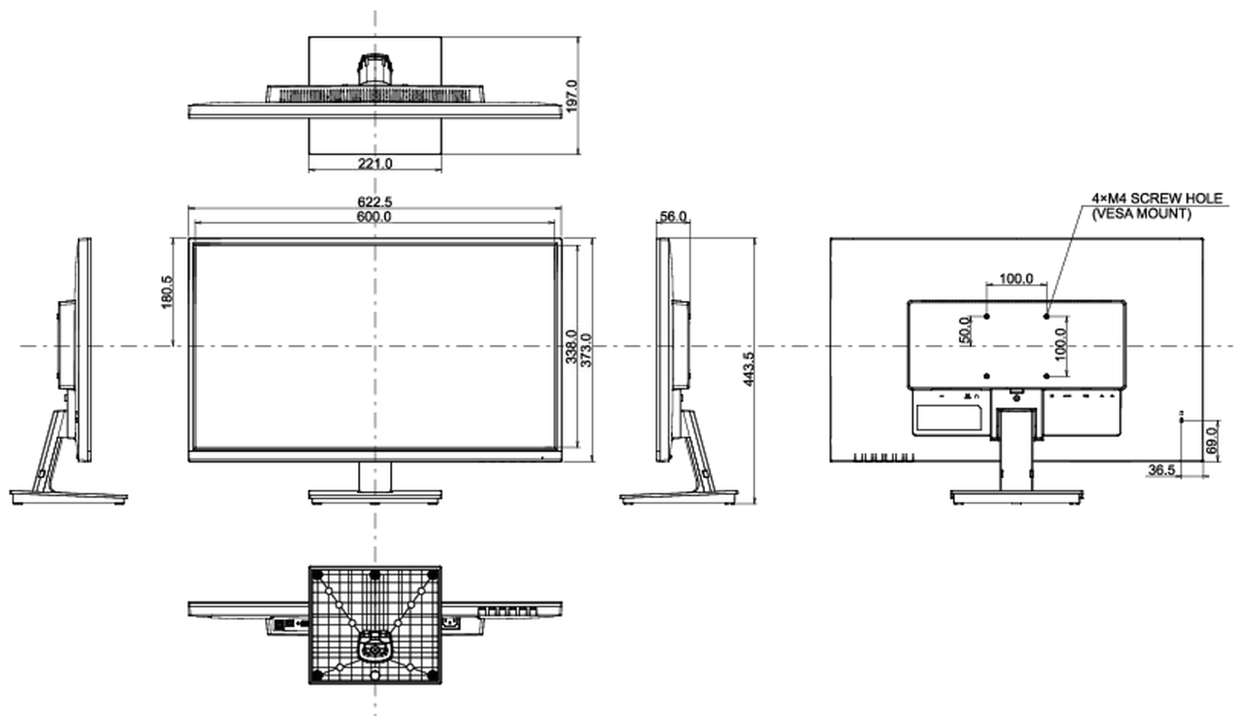

Product afmetingen B x H x D

622.5 x 443.5 x 197mm

Gewicht (zonder doos)

5.3kg

Gewicht (inclusief doos)

6.6kg

EAN code

4948570118731