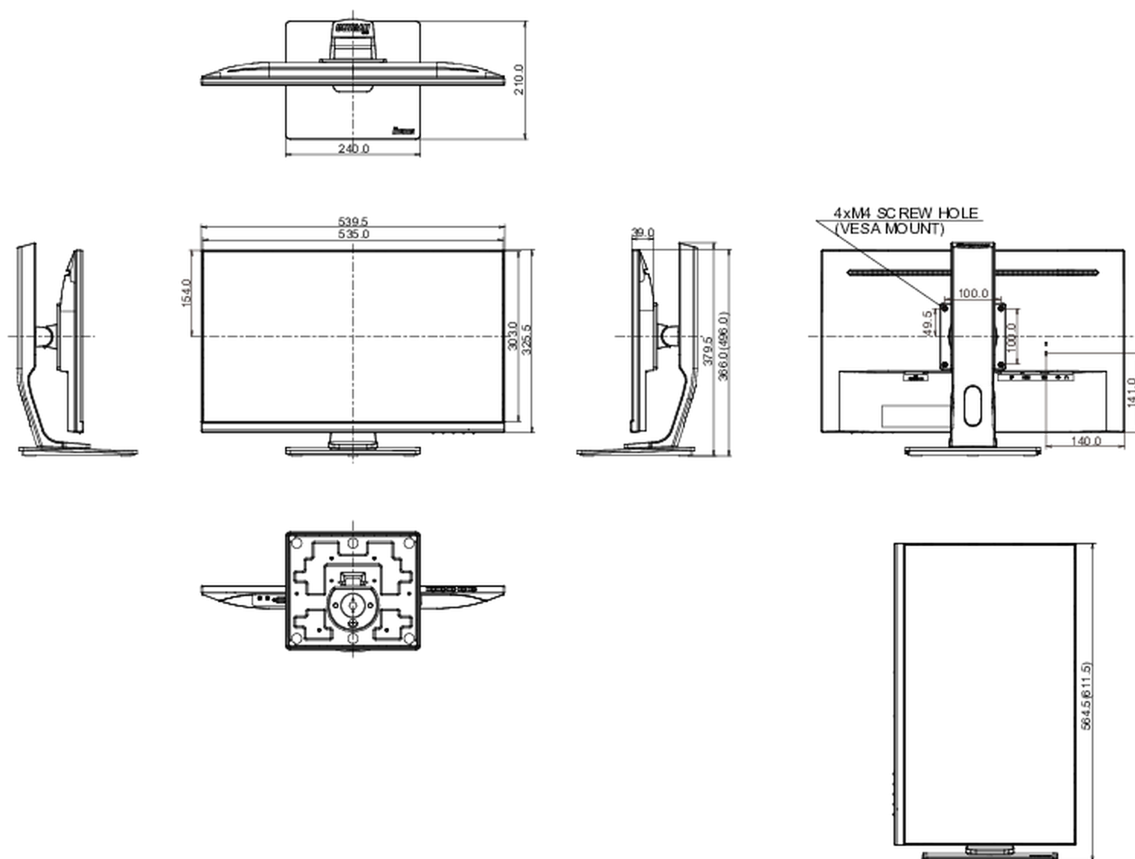

04 МЕХАНИЧЕСКИЕ ХАРАКТЕРИСТИКИ

Эргономика	высота, вращение экрана, вращение подставки, наклон
Настройка высоты (HAS)	130мм
Вращение экрана (PIVOT)	90°
Вращение подставки (Swivel)	90°; 45° лево; 45° право
Угол наклона экрана	22° вверх; 5° вниз
Крепление VESA	100 x 100мм

08 РАЗМЕР / ВЕС

Размер продукта Ш x В x Г	539.5 x 373 (503) x 210мм
Размер коробки Ш x В x Г	670 x 389 x 170мм
Вес (без упаковки)	5.7кг
Вес (с упаковкой)	6.4кг
EAN код	4948570118779

Все товарные знаки и торговые марки являются собственностью их владельцев и они защищены. Ошибки и изменения допускаются. Спецификации могут быть изменены без уведомления. Все LCD мониторы соответствуют стандарту ISO-9241-307:2008 по политике битых пикселей.