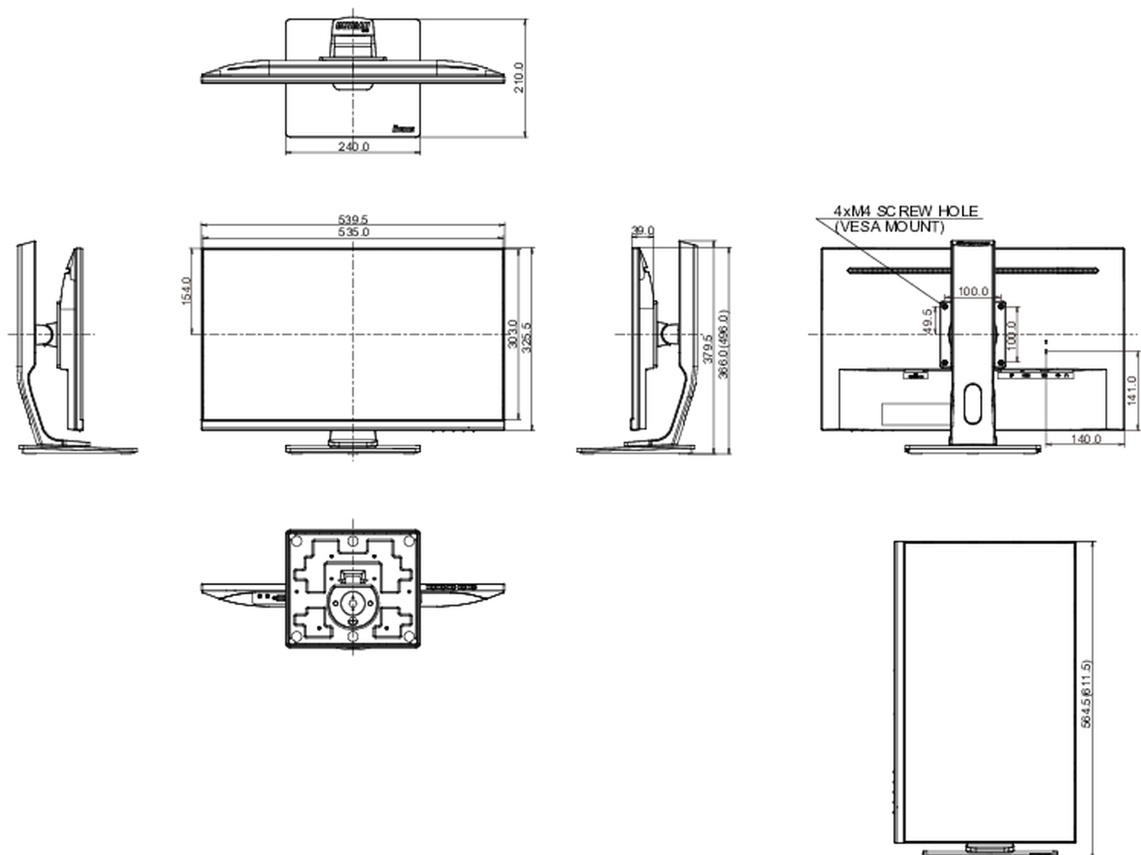

## 08 AFMETINGEN / GEWICHT

Product afmetingen B x H x D	539.5 x 373 (503) x 210mm
Doos afmetingen B x H x D	670 x 389 x 170mm
Gewicht (zonder doos)	5.7kg
Gewicht (inclusief doos)	6.4kg
EAN code	4948570118779