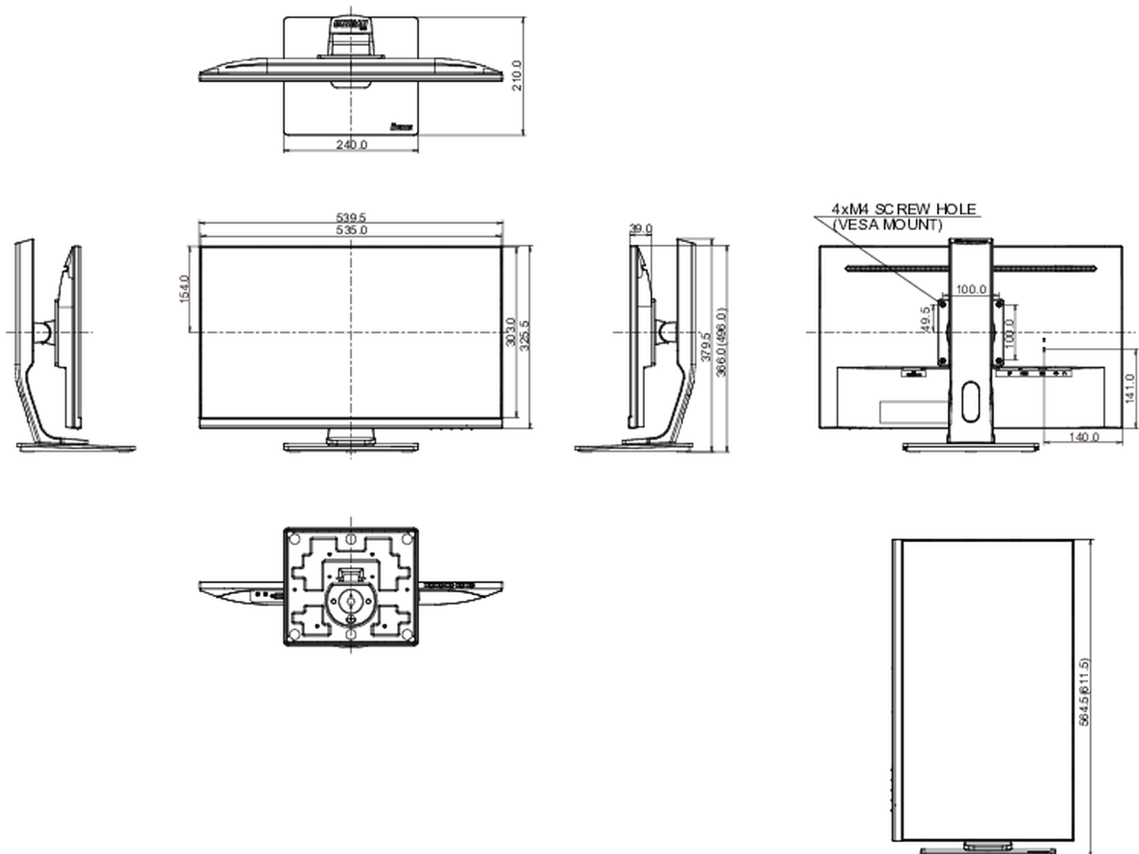

Classe efficienza energetica (Regulation (EU) 2017/1369)

E

REACH SVHC

sopra 0.1%: Piombo

08 DIMENSIONI / PESO

| | |
|-------------------------------|---------------------------|
| Prodotti dimensioni L x H x P | 539.5 x 373 (503) x 210mm |
| Box dimensioni L x H x P | 670 x 389 x 170mm |
| Peso (netto) | 5.7kg |
| Peso (lordo) | 6.4kg |
| EAN code | 4948570118779 |