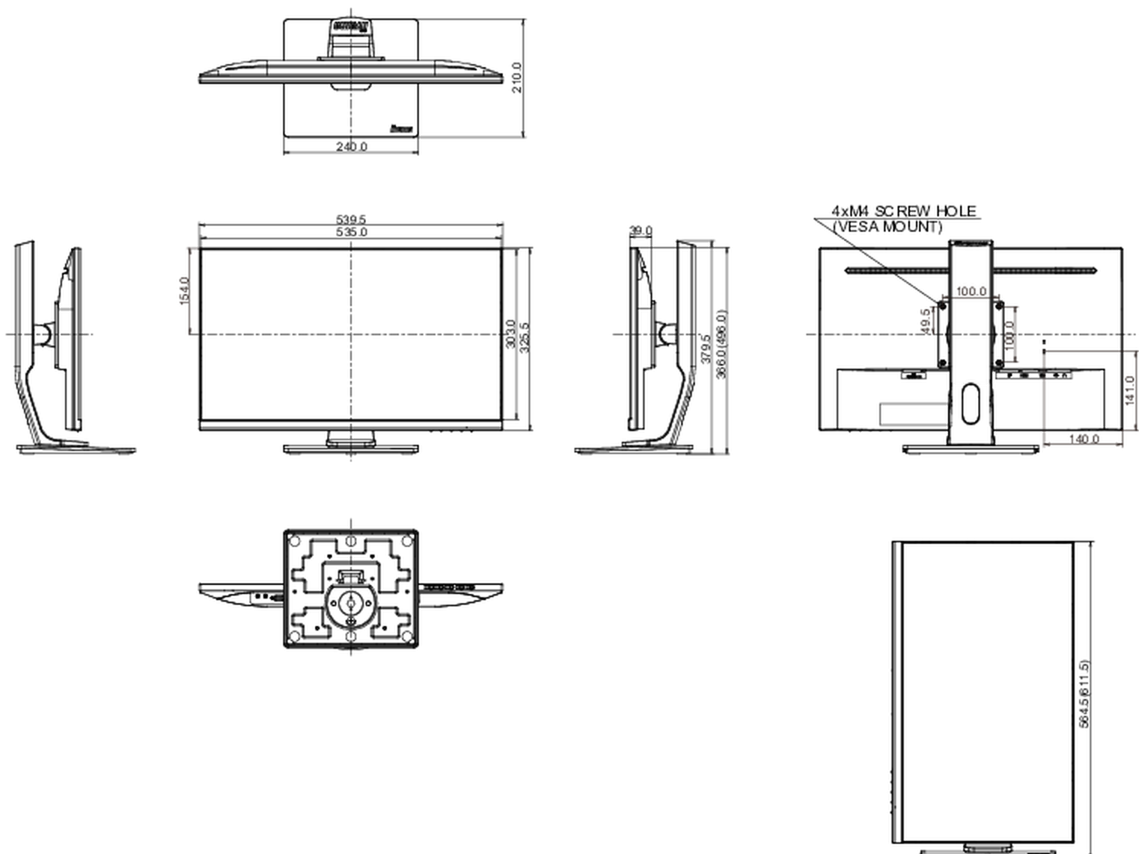

01 KIJELZŐ JELLEMZŐI

Design	3-side borderless
Átló	23.8", 60.5cm
Panel	IPS panel technology LED, matte finish
Natív felbontás	1920 x 1080 @75Hz (DisplayPort&HDMI, 2.1 megapixel Full HD)
Képarány	16:9
Fényerő	250 cd/m ²
Statikus kontraszt	1000:1
Speciális kontraszt	80M:1
Válaszidő (GTG)	4ms
Látótér	horizontális/vertikális: 178°/178°, jobb/bal: 89°/89°, fel/le: 89°/89°
Szín támogatás	16.7mln (sRGB: 96%; NTSC: 72%)
Horizontális szinkronizálás	30 - 85kHz
Látható terület Sz x M	527 x 296.5mm, 20.7 x 11.7"
Pixel magasság	0.275mm
Szín	matt, fekete

04 MECHANIKUS

Kijelző helyzetének beállításai	magasság, forgatás, forgatható, billenthető
Magasság beállítása	130mm
Forgatás (PIVOT funkció - portré mód)	90°
Forgó állvány	90°; 45° bal; 45° jobb
Hajlásszög	22° fel; 5° le
VESA állvány	100 x 100mm

08 MÉRETEK / SÚLY

Termék méretei Sz x H x M	539.5 x 373 (503) x 210mm
Doboz méretei Sz x H x M	670 x 389 x 170mm
Súly (doboz nélkül)	5.7kg
Súly (dobozzal)	6.4kg
EAN kód	4948570118779

All trademarks and registered trademarks acknowledged. E & O E. Specification subject to change without notice. All LCD's comply with ISO-9241-307:2008 in connection with pixel defects.