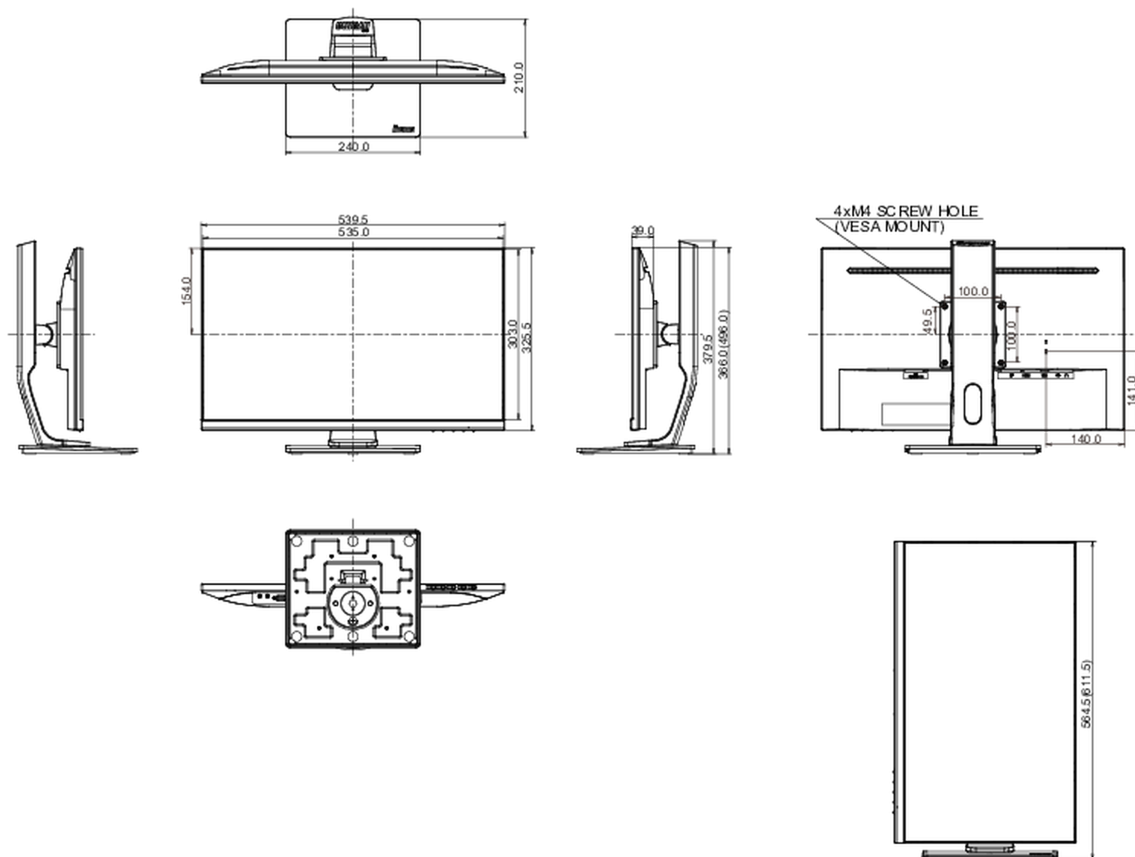

05 ACCESSOIRES INCLUS

Câbles	câble d'alimentation, HDMI
Autres	guide démarrage rapide, guide de sécurité

06 GESTION DE L'ÉNERGIE

Bloc d'alimentation	interne
Alimentation	AC 100 - 240V, 50/60Hz
Gestion d'alimentation	16W typique, 0.5W en veille, 0.5W éteint

07 NORMES

Certifications	CE, TÜV-Bauart, EAC, VCCI-B, PSE, RoHS support, ErP, WEEE, REACH, ENERGY STAR® *, UKCA (*Ce modèle répond uniquement aux critères précédents ENERGY STAR®)

Classe d'efficacité énergétique (Regulation (EU) 2017/1369)	E

REACH SVHC	au dessus de 0.1% de plomb

08 DIMENSIONS / POIDS

Dimensions produit L x H x P	539.5 x 373 (503) x 210mm

Dimensions de la boîte L x H x P	670 x 389 x 170mm

Poids (sans boîte)	5.7kg

Poids (avec boîte)	6.4kg

Code EAN	4948570118779