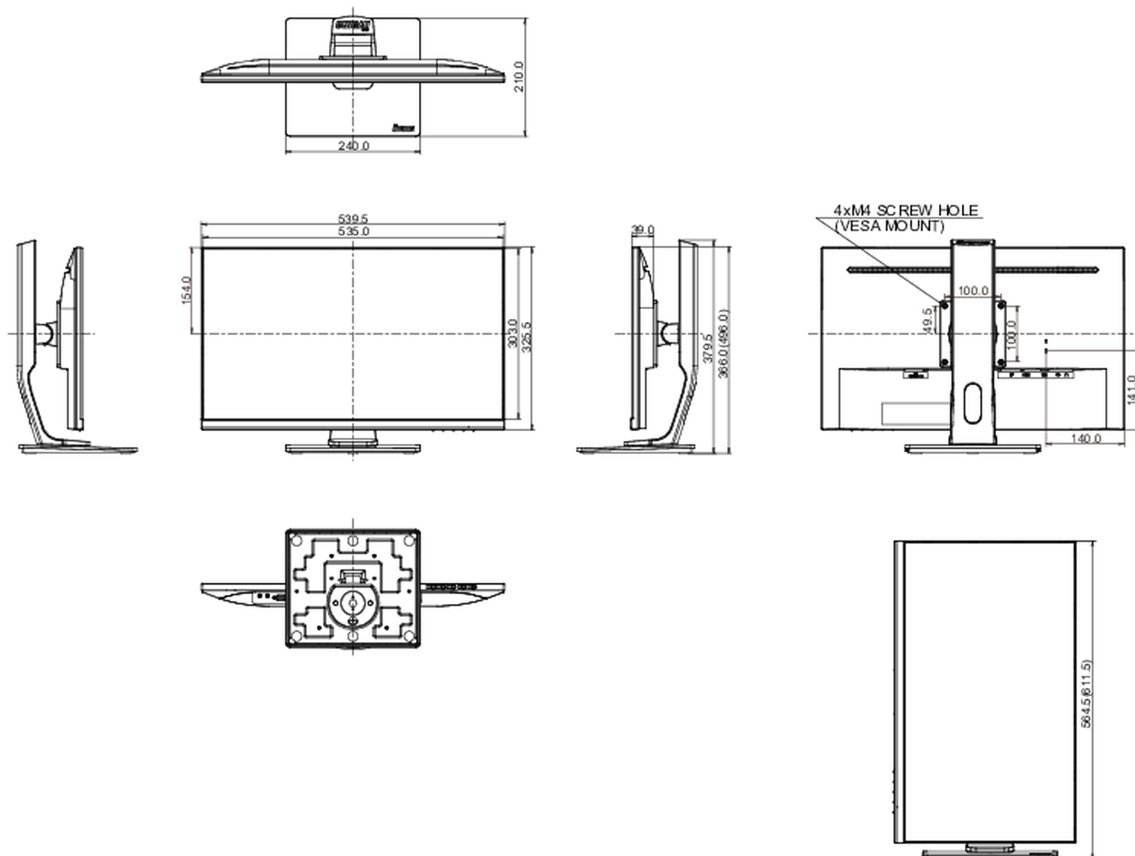

04 MECHANICKÉ ČÁSTI

Úpravy polohy	výška, pivot (rotace), swivel, náklon
Výškově nastavitelné	130mm
Otočný (Pivot)	90°
Úhel otočení	90°; 45° na lefo; 45° na parvo
Úhel náklonu	22° nahoru; 5° dolů
VESA	100 x 100mm

08 ROZMĚRY / HMOTNOST

Rozměry výrobku Š x V x D	539.5 x 373 (503) x 210mm
Rozměry balení Š x V x D	670 x 389 x 170mm
Váha (bez balení)	5.7kg
Váha (s balením)	6.4kg
EAN code	4948570118779

Všechny ochranné známky jsou registrovány a chráněny. Vyhrazené právo na změny. Veškeré ploché panely LCD splňují normu ISO-9241-307:2008 v oblasti počtu vadných pixelů.