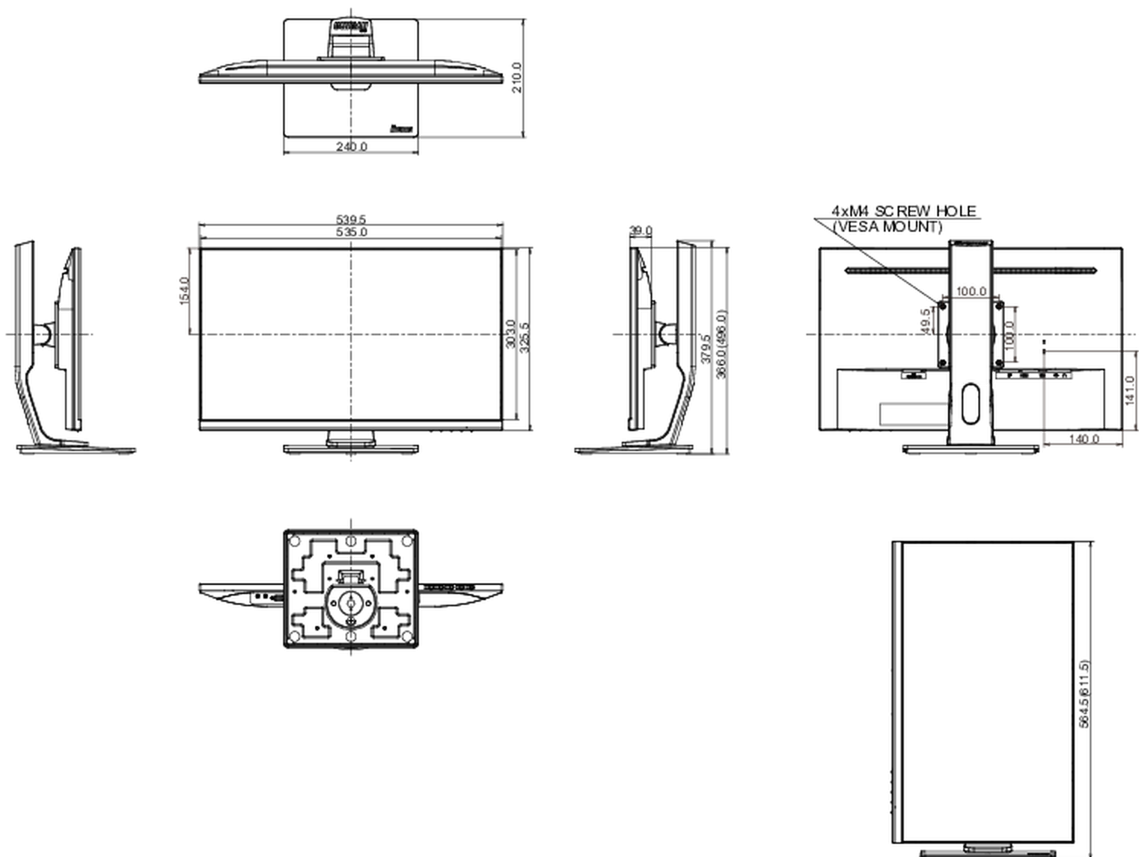

04 МЕХАНИЧЕСКИЕ ХАРАКТЕРИСТИКИ

Эргономика	высота, вращение экрана, вращение подставки, наклон
Настройка высоты (HAS)	130мм
Вращение экрана (PIVOT)	90°
Вращение подставки (Swivel)	90°; 45° лево; 45° право
Угол наклона экрана	22° вверх; 5° вниз
Крепление VESA	100 x 100мм

08 РАЗМЕР / ВЕС

Размер продукта Ш x В x Г	539.5 x 373 (503) x 210мм
Размер коробки Ш x В x Г	670 x 389 x 170мм
Вес (без упаковки)	5.7кг
Вес (с упаковкой)	6.4кг
EAN код	4948570118779

Все товарные знаки и торговые марки являются собственностью их владельцев и они защищены. Ошибки и изменения допускаются. Спецификации могут быть изменены без уведомления. Все LCD мониторы соответствуют стандарту ISO-9241-307:2008 по политике битых пикселей.