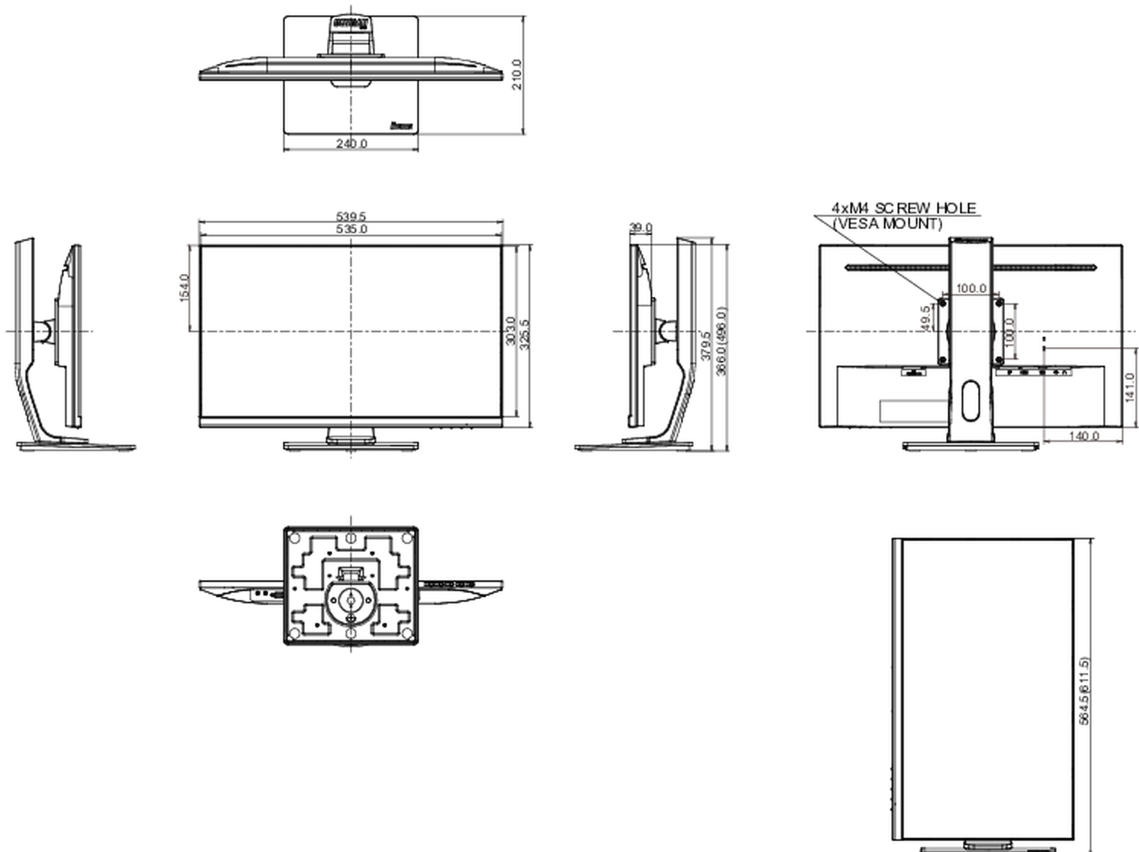

## 08 AFMETINGEN / GEWICHT

Product afmetingen B x H x D	539.5 x 373 (503) x 210mm
Doos afmetingen B x H x D	670 x 389 x 170mm
Gewicht (zonder doos)	5.7kg
Gewicht (inclusief doos)	6.4kg
EAN code	4948570118779