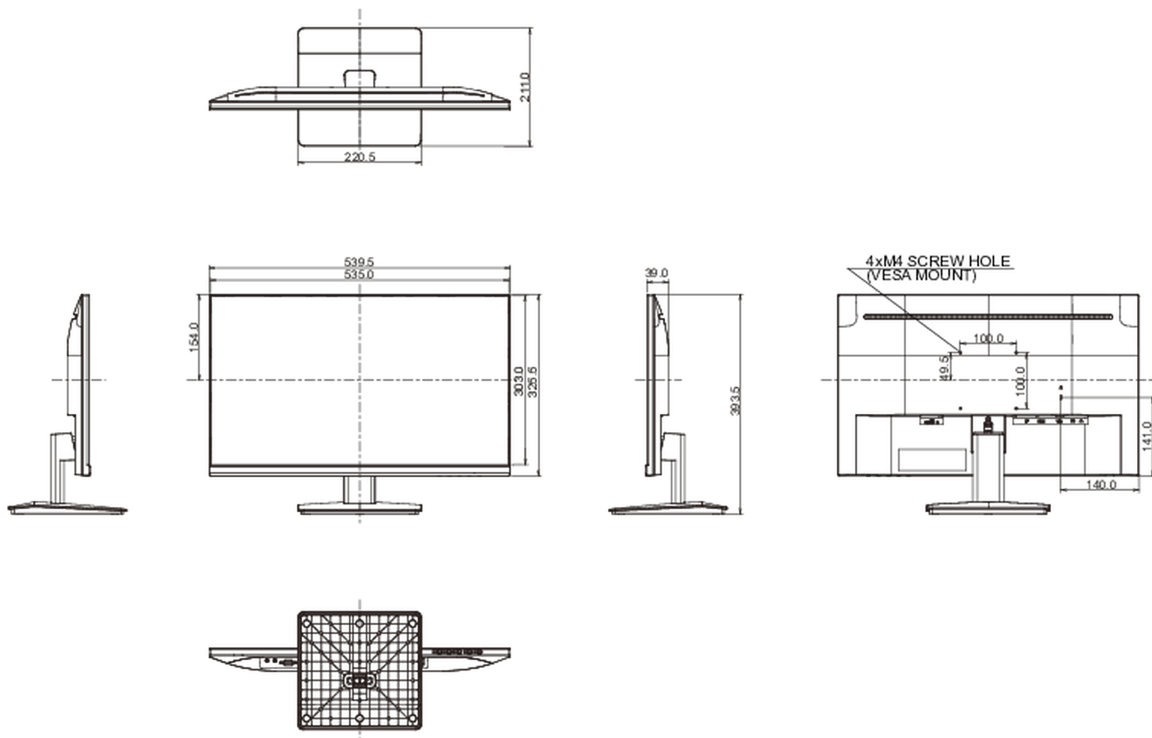

Klasa energetske efikasnosti (Regulation (EU) 2017/1369)

E

REACH SVHC

iznad 0.1%: Olova

08 DIMENZIJE / TEŽINA

Dimenzije proizvoda Š x V x D

539.5 x 393.5 x 211mm

Dimenzije kutije Š x V x D

607 x 401 x 127mm

Težina (bez kutije)

3.5kg

Težina (sa kutijom)

4.9kg

EAN kod

4948570118786

All trademarks and registered trademarks acknowledged. E & O E. Specification subject to change without notice. All LCD's comply with ISO-9241-307:2008 in connection with pixel defects.