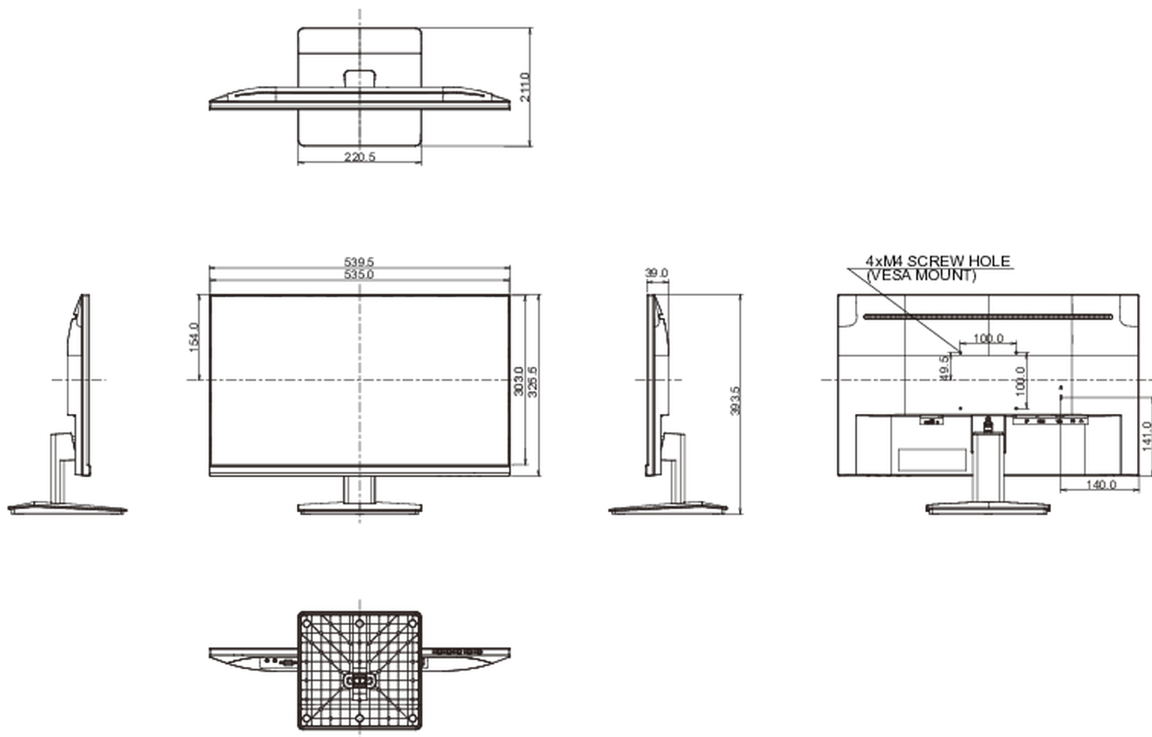

Stromversorgung

AC 100 - 240V, 50/60Hz

Leistungsaufnahme

16W typisch, 0.5W Standby, 0.5W ausgeschaltet

07 LEISTUNG

Vorschriften

CE, TÜV-Bauart, EAC, VCCI-B, PSE, RoHS support, ErP, WEEE, REACH, ENERGY STAR®, UKCA (*Dieses Modell erfüllt nur die alten ENERGY STAR® Kriterien.)

Energieeffizienzklasse (Regulation (EU) 2017/1369)

E

REACH SVHC

über 0.1% Blei enthalten

08 ABMESSUNGEN / GEWICHT

Produktabmessungen B x H x T

539.5 x 393.5 x 211mm

Verpackungsabmessungen B x H x T

607 x 401 x 127mm

Gewicht (ohne Verpackung)

3.5kg

Gewicht (inkl. Verpackung)

4.9kg

EAN code

4948570118786

Alle Warenzeichen sind eingetragene Handelsmarken. Irrtum und Änderungen in den Spezifikationen vorbehalten. Alle LCD's erfüllen die ISO-9241-307:2008 Pixelfehlerklasse.

© IIYAMA CORPORATION. ALL RIGHTS RESERVED