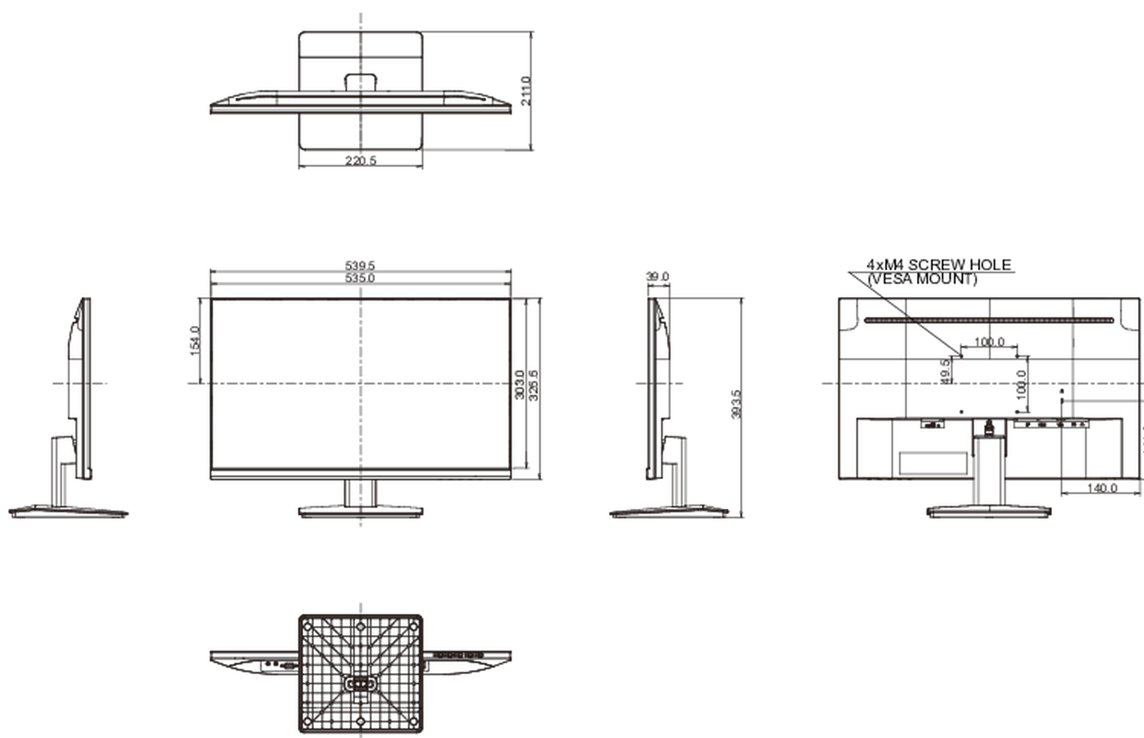

## 08 ROZMĚRY / HMOTNOST

Rozměry výrobku Š x V x D	539.5 x 393.5 x 211mm
Rozměry balení Š x V x D	607 x 401 x 127mm
Váha (bez balení)	3.5kg
Váha (s balením)	4.9kg
EAN code	4948570118786

Všechny ochranné známky jsou registrovány a chráněny. Vyhrazené právo na změny. Veškeré ploché panely LCD splňují normu ISO-9241-307:2008 v oblasti počtu vadných pixelů.