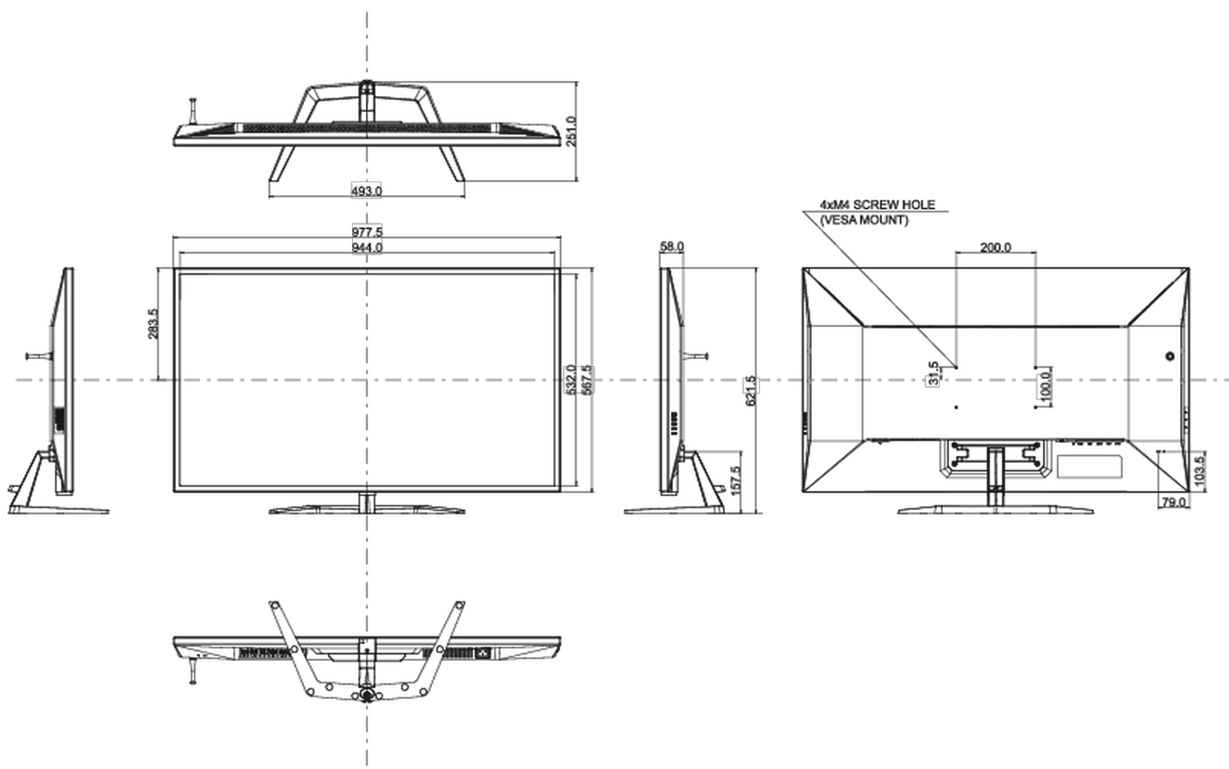

04 MEHANIČKI

Podešavanje položaja prikaza	nagib
Ugao nagiba	10° gore; 2° dole
VESA montiranje	200 x 100mm

05 UKLJUČENI DODACI

Kablovi	Strujni kabl, USB, HDMI, DP
Ostalo	kratko uputstvo, bezbednosni vodič
Daljinski upravljač	da (baterije uključene)

08 DIMENZIJE / TEŽINA

Dimenzije proizvoda Š x V x D	977.5 x 621.5 x 251mm
Dimenzije kutije Š x V x D	1071 x 760 x 240mm
Težina (bez kutije)	14.5kg
Težina (bez postolja)	12.7kg
Težina (sa kutijom)	19kg
EAN kod	4948570118519