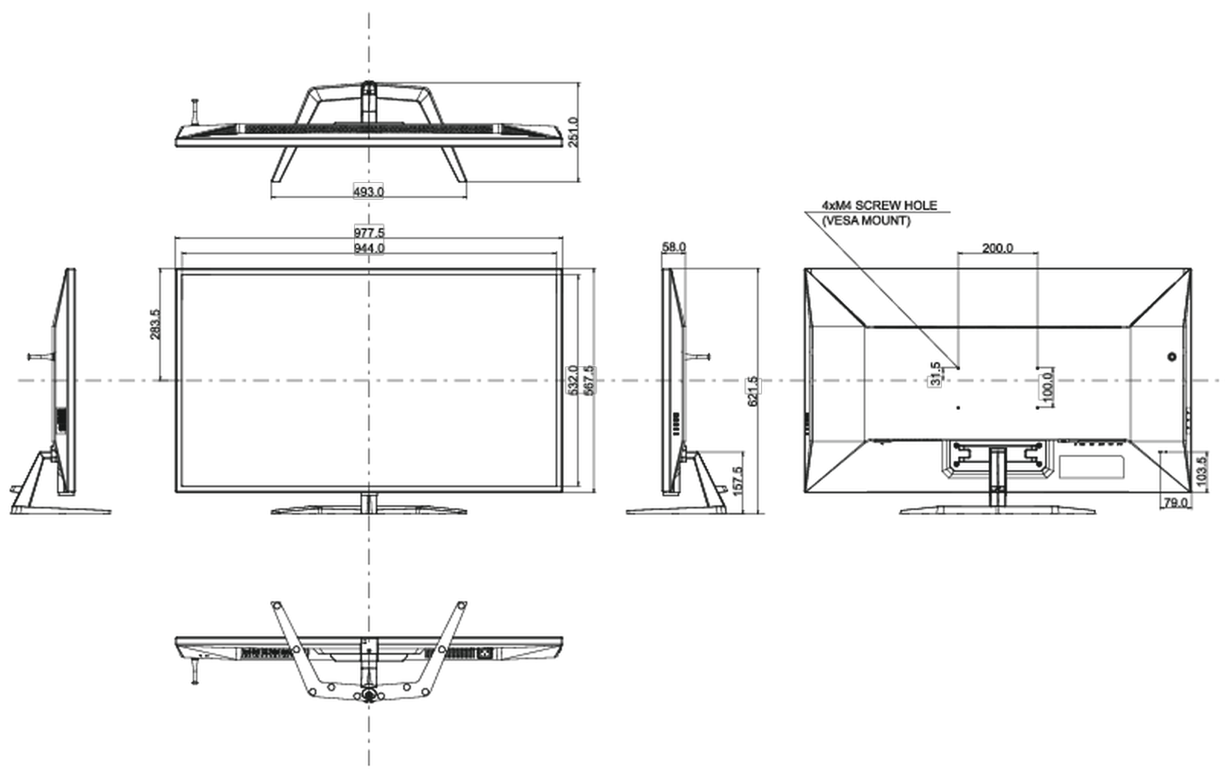

## 08 WYMIARY / WAGA

Wymiary produktu szer. x wys. x gł.	977.5 x 621.5 x 251mm
Wymiary pudła szer. x wys. x gł.	1071 x 760 x 240mm
Waga (bez pudła)	14.5kg
Waga (bez stopy)	12.7kg
Waga (z pudłem)	19kg
Kod EAN	4948570118519