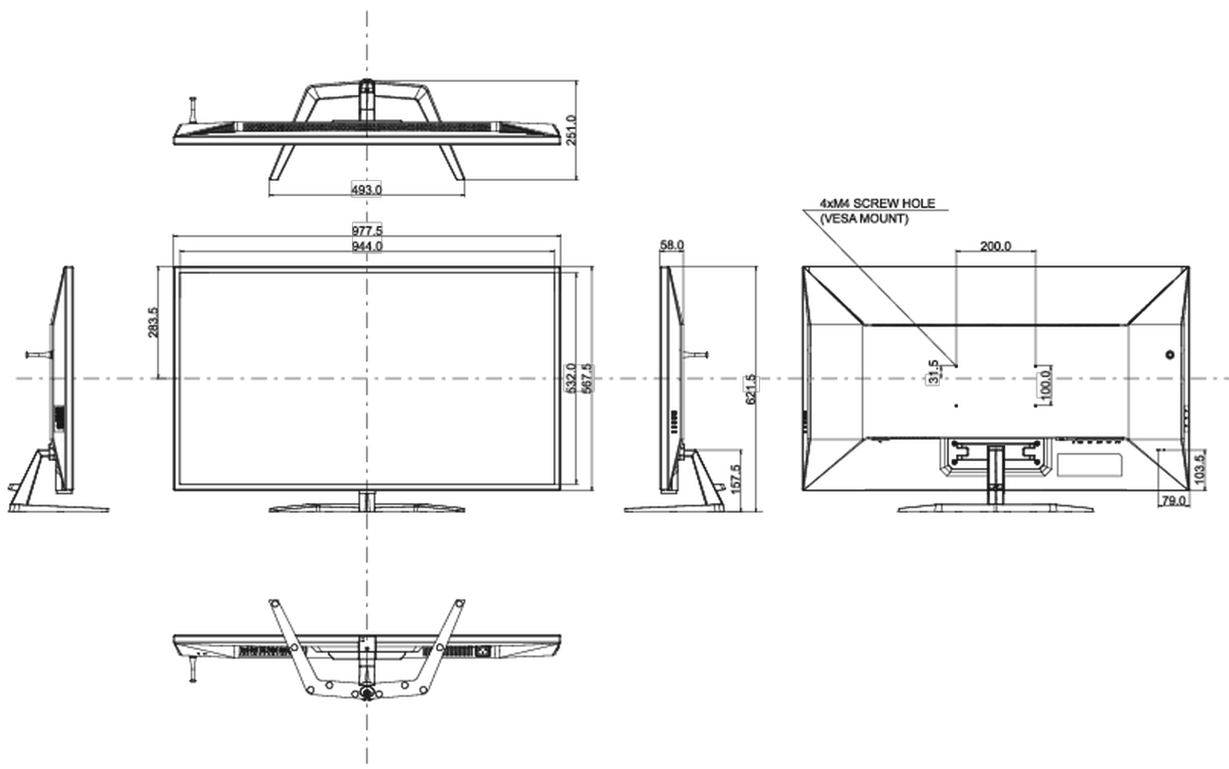

04 MECHANISME

Positieaanpassingen	kantelen
Kantelhoek	10° omhoog; 2° omlaag
VESA montage	200 x 100mm

05 INBEGREPEN ACCESSOIRES

Kabels	Stroom, USB, HDMI, DP
Overige	Quick guide handleiding, veiligheidsinstructies
Afstandsbediening	ja (inclusief batterijen)

08 AFMETINGEN / GEWICHT

Product afmetingen B x H x D	977.5 x 621.5 x 251mm
Doos afmetingen B x H x D	1071 x 760 x 240mm
Gewicht (zonder doos)	14.5kg
Gewicht (zonder voet)	12.7kg
Gewicht (inclusief doos)	19kg
EAN code	4948570118519