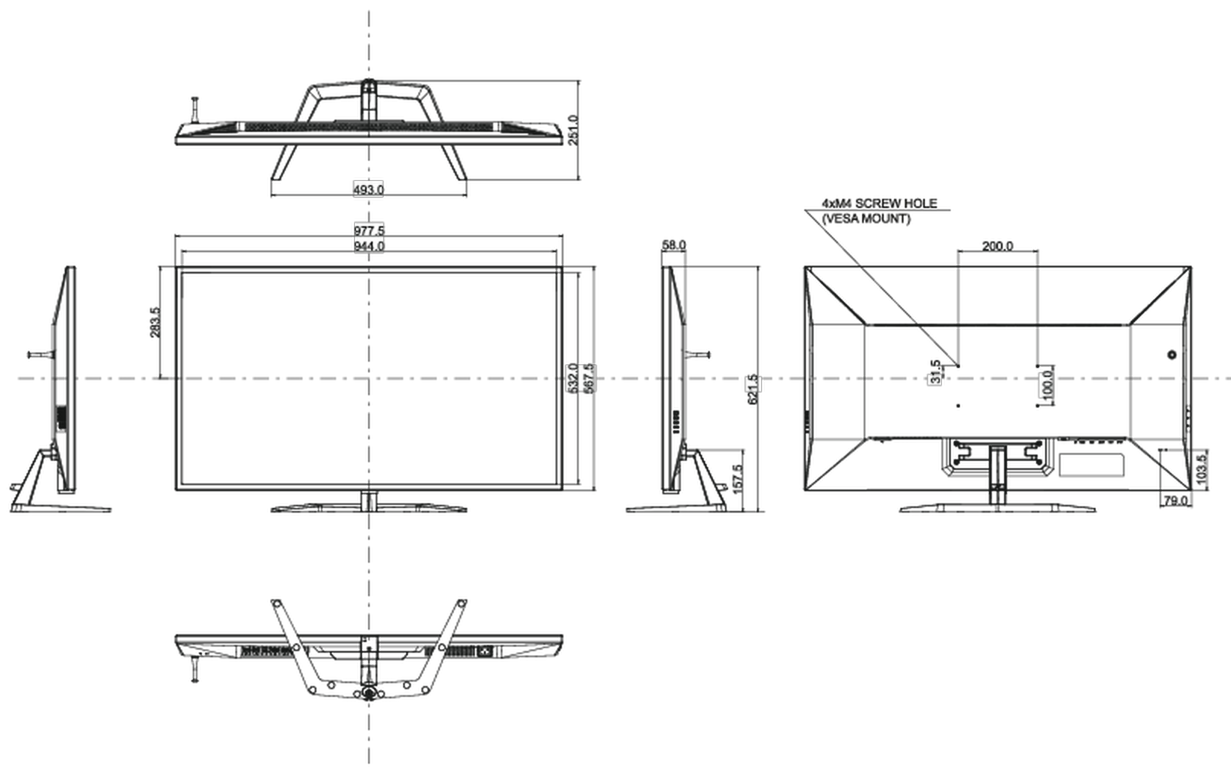

04 MECCANICA

Regolazione posizione display	tilt
Angolo di inclinazione	10° alto; 2° giù
Montaggio VESA	200 x 100mm

05 ACCESSORI INCLUSI

Cavo	di alimentazione, USB, HDMI, DP
Altro	guida rapida, guida di sicurezza
controllo remoto	si (batterie incluse)

08 DIMENSIONI / PESO

Prodotti dimensioni L x H x P	977.5 x 621.5 x 251mm
Box dimensioni L x H x P	1071 x 760 x 240mm
Peso (netto)	14.5kg
Peso (senza supporto)	12.7kg
Peso (lordo)	19kg
EAN code	4948570118519