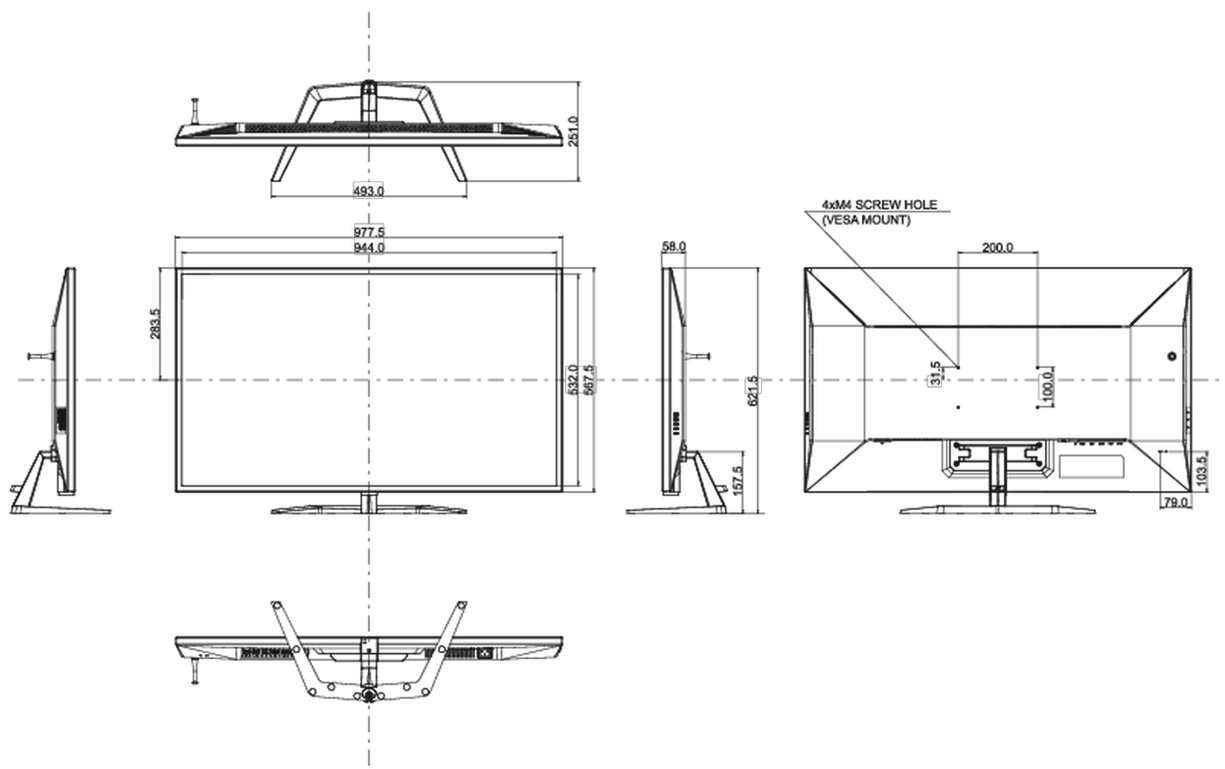

G

REACH SVHC

0,1% felett: Vezet

08 MÉRETEK / SÚLY

Termék méretei Sz x H x M

977.5 x 621.5 x 251mm

Doboz méretei Sz x H x M

1071 x 760 x 240mm

Súly (doboz nélkül)

14.5kg

Weight (without stand)

12.7kg

Súly (dobozsal)

19kg

EAN kód

4948570118519