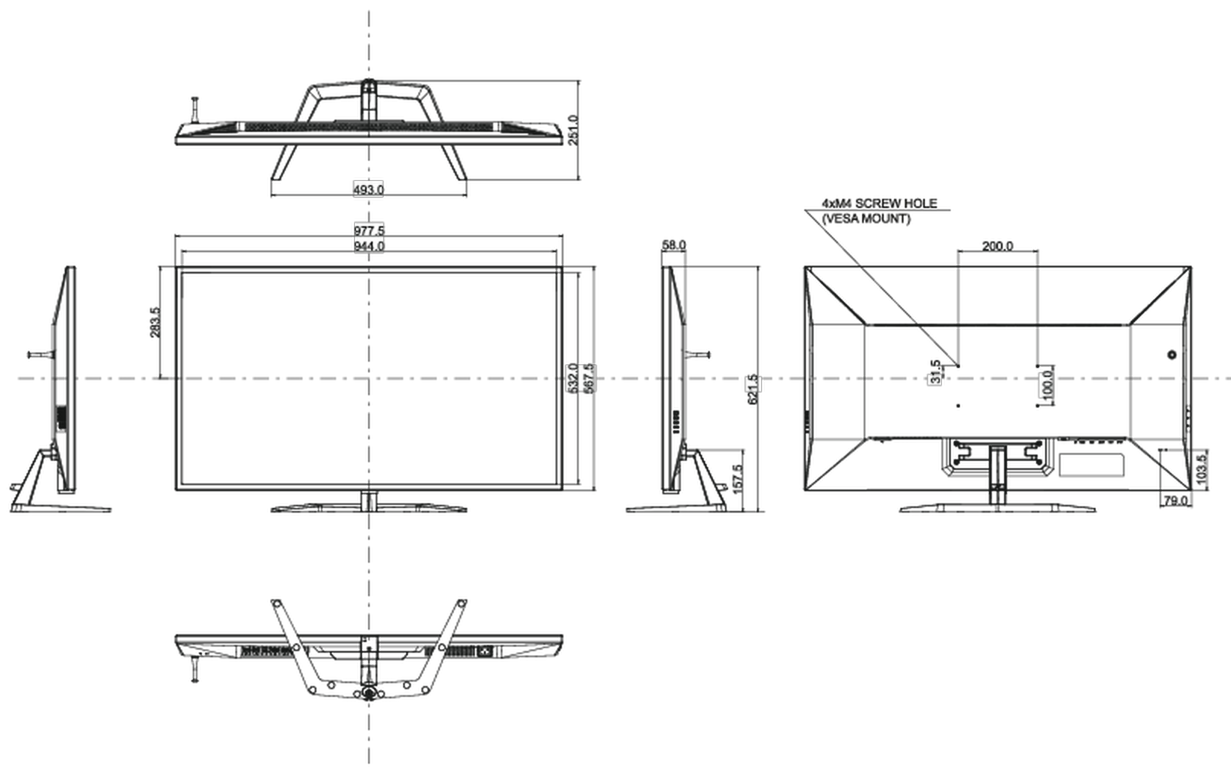

## 08 ABMESSUNGEN / GEWICHT

Produktabmessungen B x H x T	977.5 x 621.5 x 251mm
Verpackungsabmessungen B x H x T	1071 x 760 x 240mm
Gewicht (ohne Verpackung)	14.5kg
Gewicht (ohne Standfuß)	12.7kg
Gewicht (inkl. Verpackung)	19kg
EAN code	4948570118519