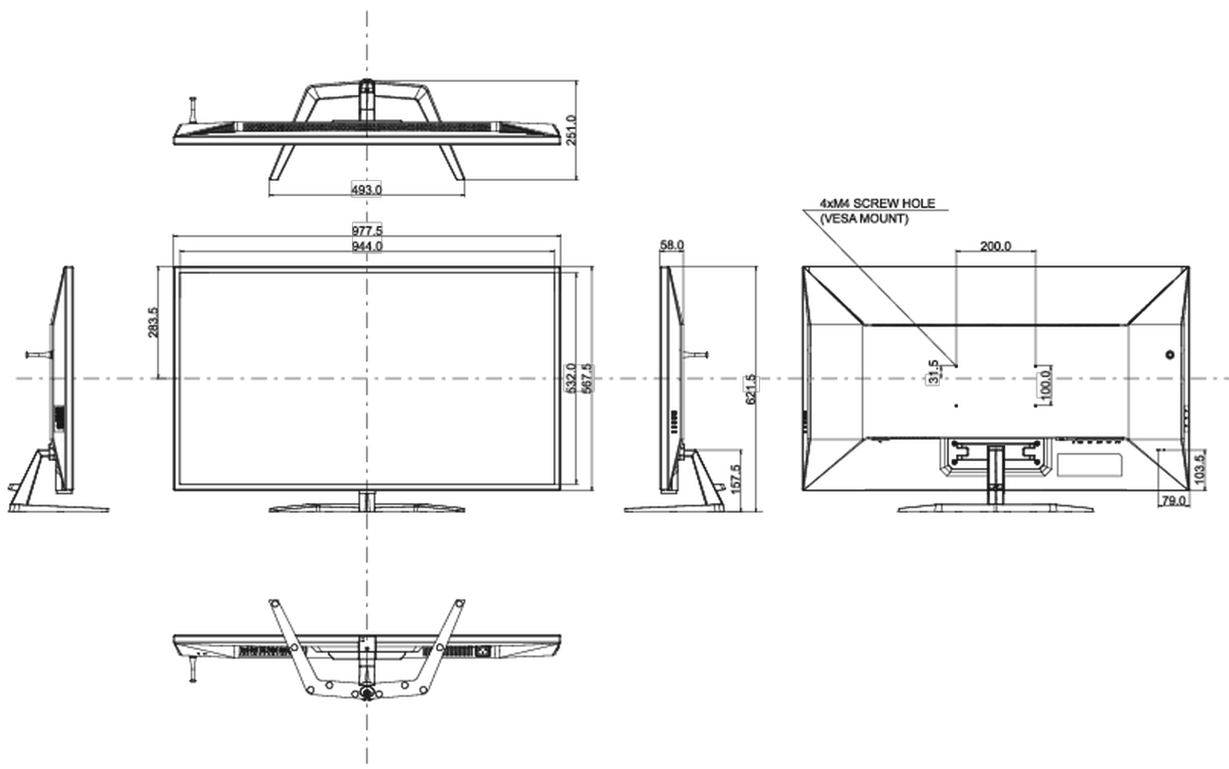

## 08 AFMETINGEN / GEWICHT

Product afmetingen B x H x D	977.5 x 621.5 x 251mm
Doos afmetingen B x H x D	1071 x 760 x 240mm
Gewicht (zonder doos)	14.5kg
Gewicht (zonder voet)	12.7kg
Gewicht (inclusief doos)	19kg
EAN code	4948570118519